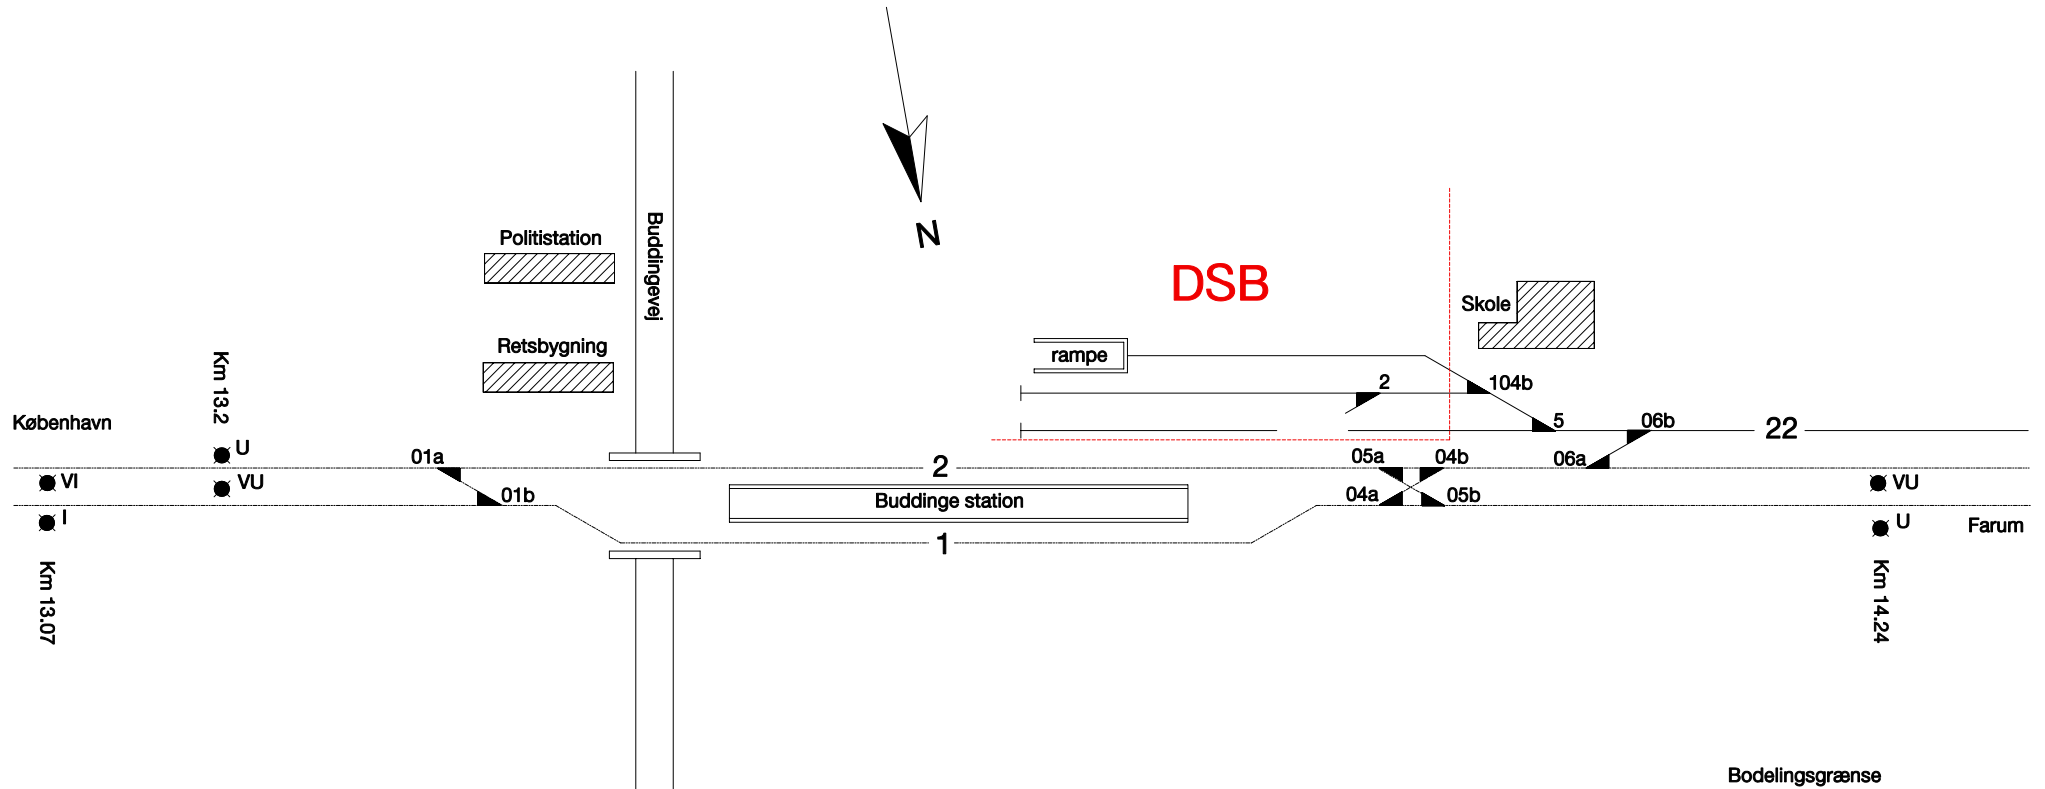

Skematisk sporplan

Buddinge station  
Strækning 842

Dato:  
01.07.99

Rettelser:

A	B	C	D	E	F
---	---	---	---	---	---

G	H	I	J	K	L
---	---	---	---	---	---

-  Bodelingsgrænse mellem DSB og Banestyrelsen
-  S-bane
-  Gennemgående togvejsspor  
Spk. i gennemgående togvejsspor
-  Øvrige togvejsspor og sidespor mellem sikrede sporskifter  
Spk. i øvrige togvejsspor og sidespor
-  Andre spor  
Ingen signatur: spk. i andre spor

Tegn.nr 842006