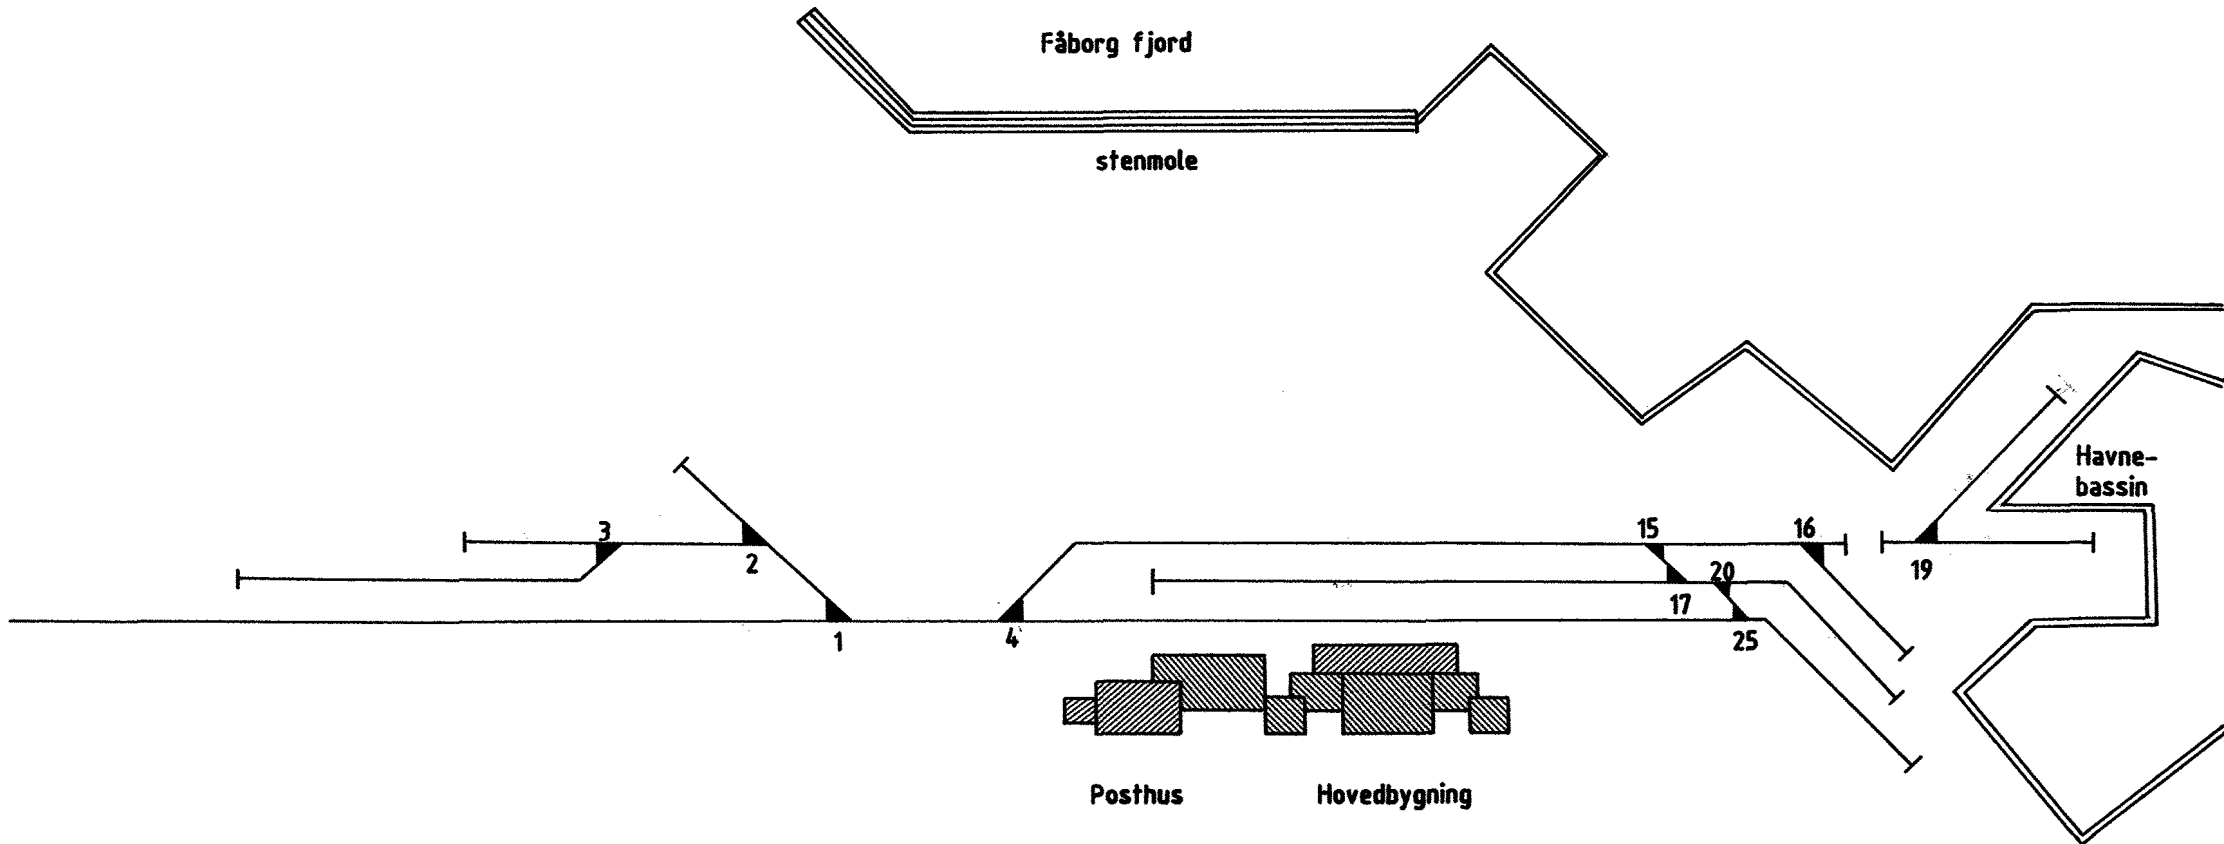

Skematisk sporplan.  
Fåborg station

DATO:  
01.07.92

Rettelser:

A	B	C	D	E	F

G	H	I	J	K	L

Tegn.nr 434004

- Gennemgående togvejspor
- Spk.i gennemgående togvejspor
- ..... Øvrige togvejspor og sidespor mellem sikrede sporekifter
- Spk.i øvrige togvejspor og sidespor
- Andre spor
- ingen sign. Spk.i andre spor