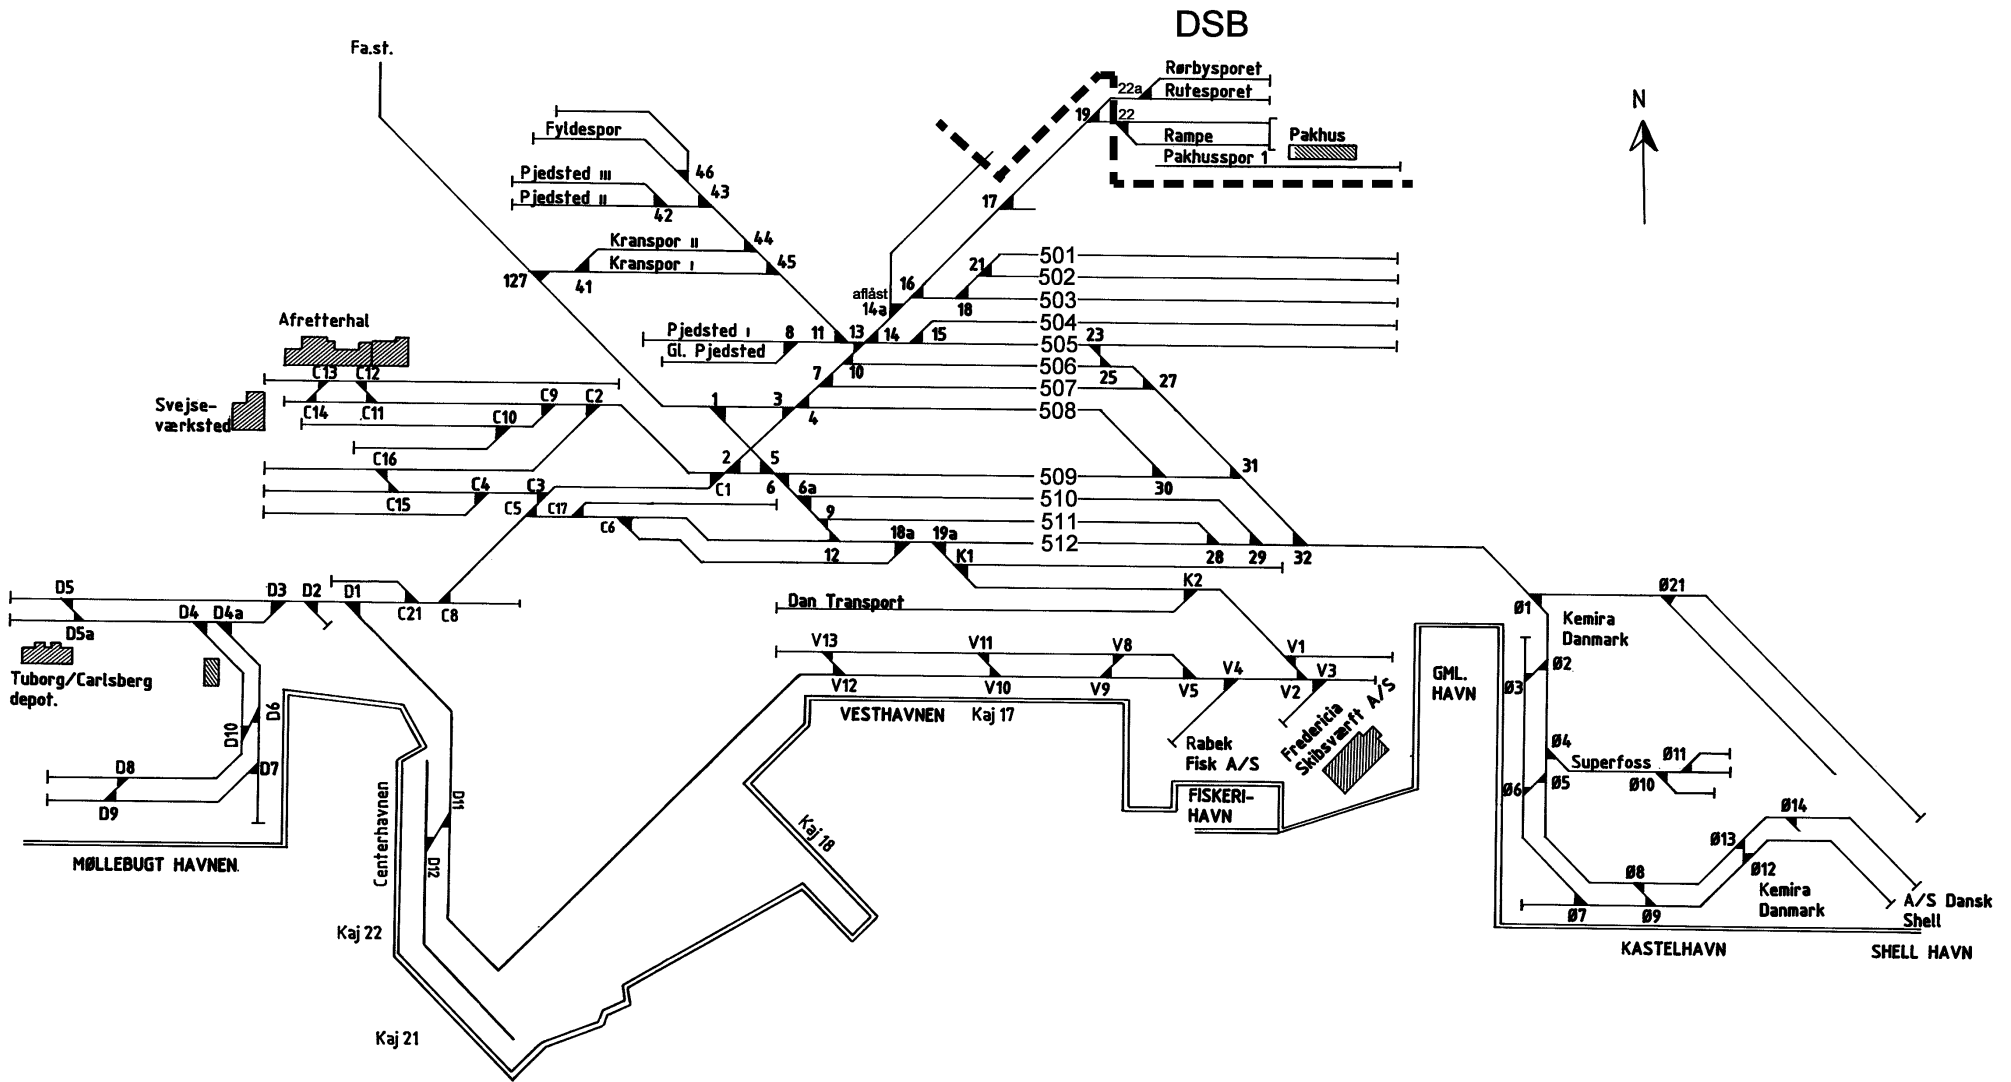

Rettelser:

A	B	C	D	E	F
18.02.1994	16.02.1996	24.01.1997	17.02.1997	29.09.1998	08.07.1998
G	H	I	J	K	L
17.07.2002	04.03.2003				

DATO:  
21.10.92

Skematisk sporplan  
Fredericia gml. station  
& Havn.

Tegn.nr 225004