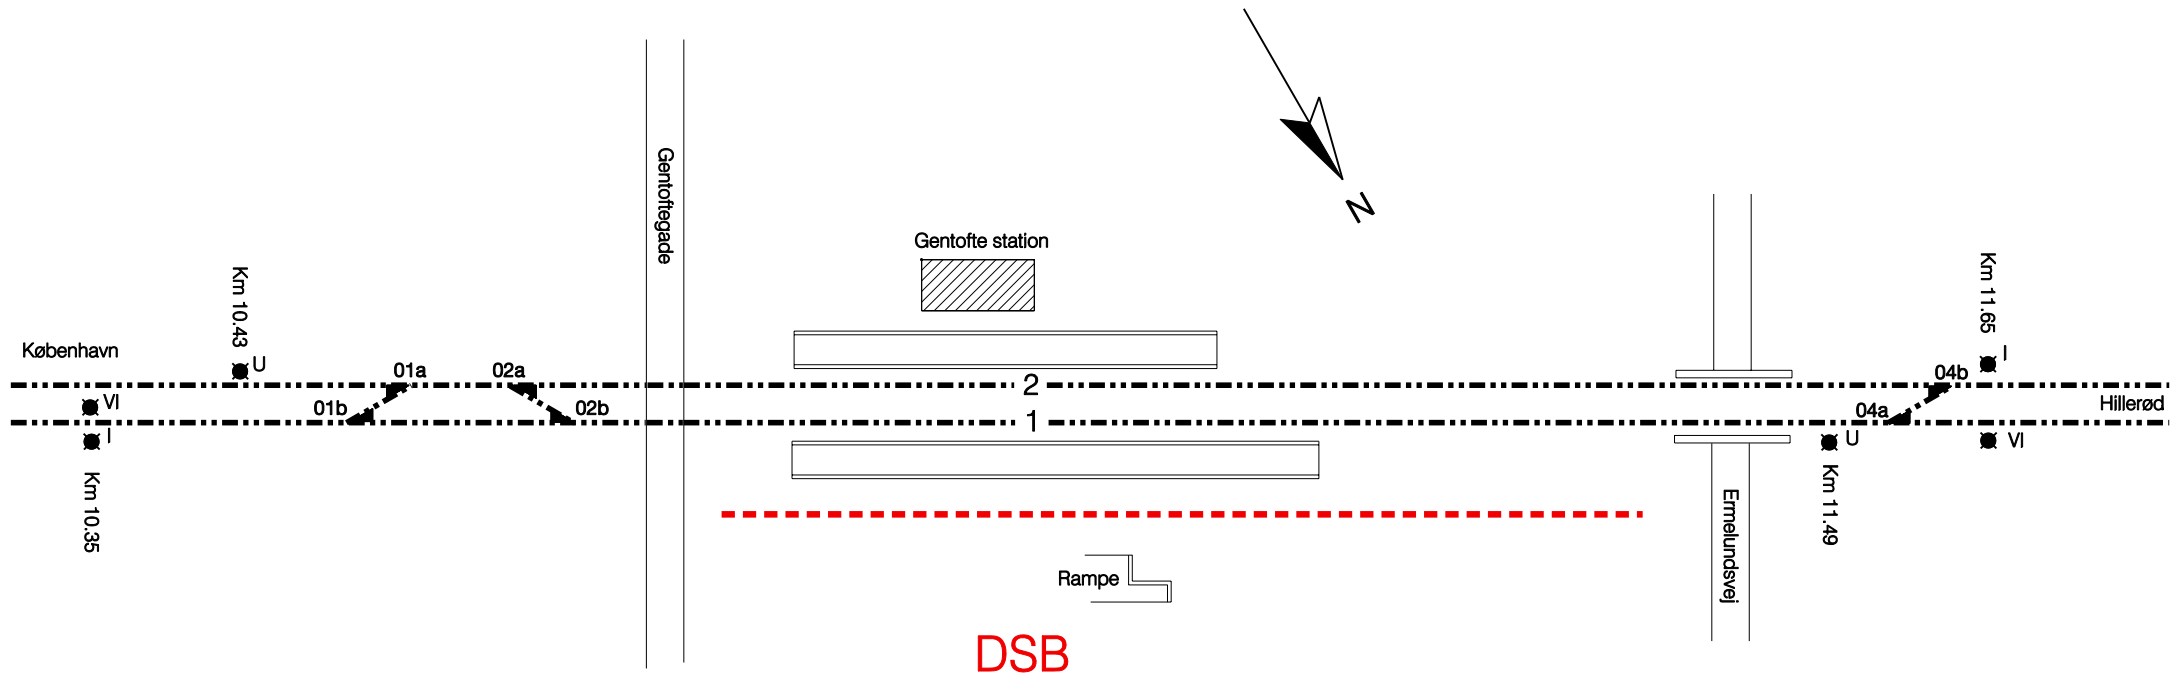

Skematisk sporplan

Gentofte station
Strækning 826

Dato:
28.06.99

Rettelser:

A	B	C	D	E	F
05.08 1999	06.01 2005				

G	H	I	J	K	L

-  Bodelingsgrænse mellem DSB og Banestyrelsen
-  S-bane
-  Gennemgående togvejsspor
Spsk. i gennemgående togvejsspor
-  Øvrige togvejsspor og sidespor mellem sikrede sporskifter
Spsk. i øvrige togvejsspor og sidespor
-  Andre spor
Ingen signatur: spsk. i andre spor

Tegn.nr 826002