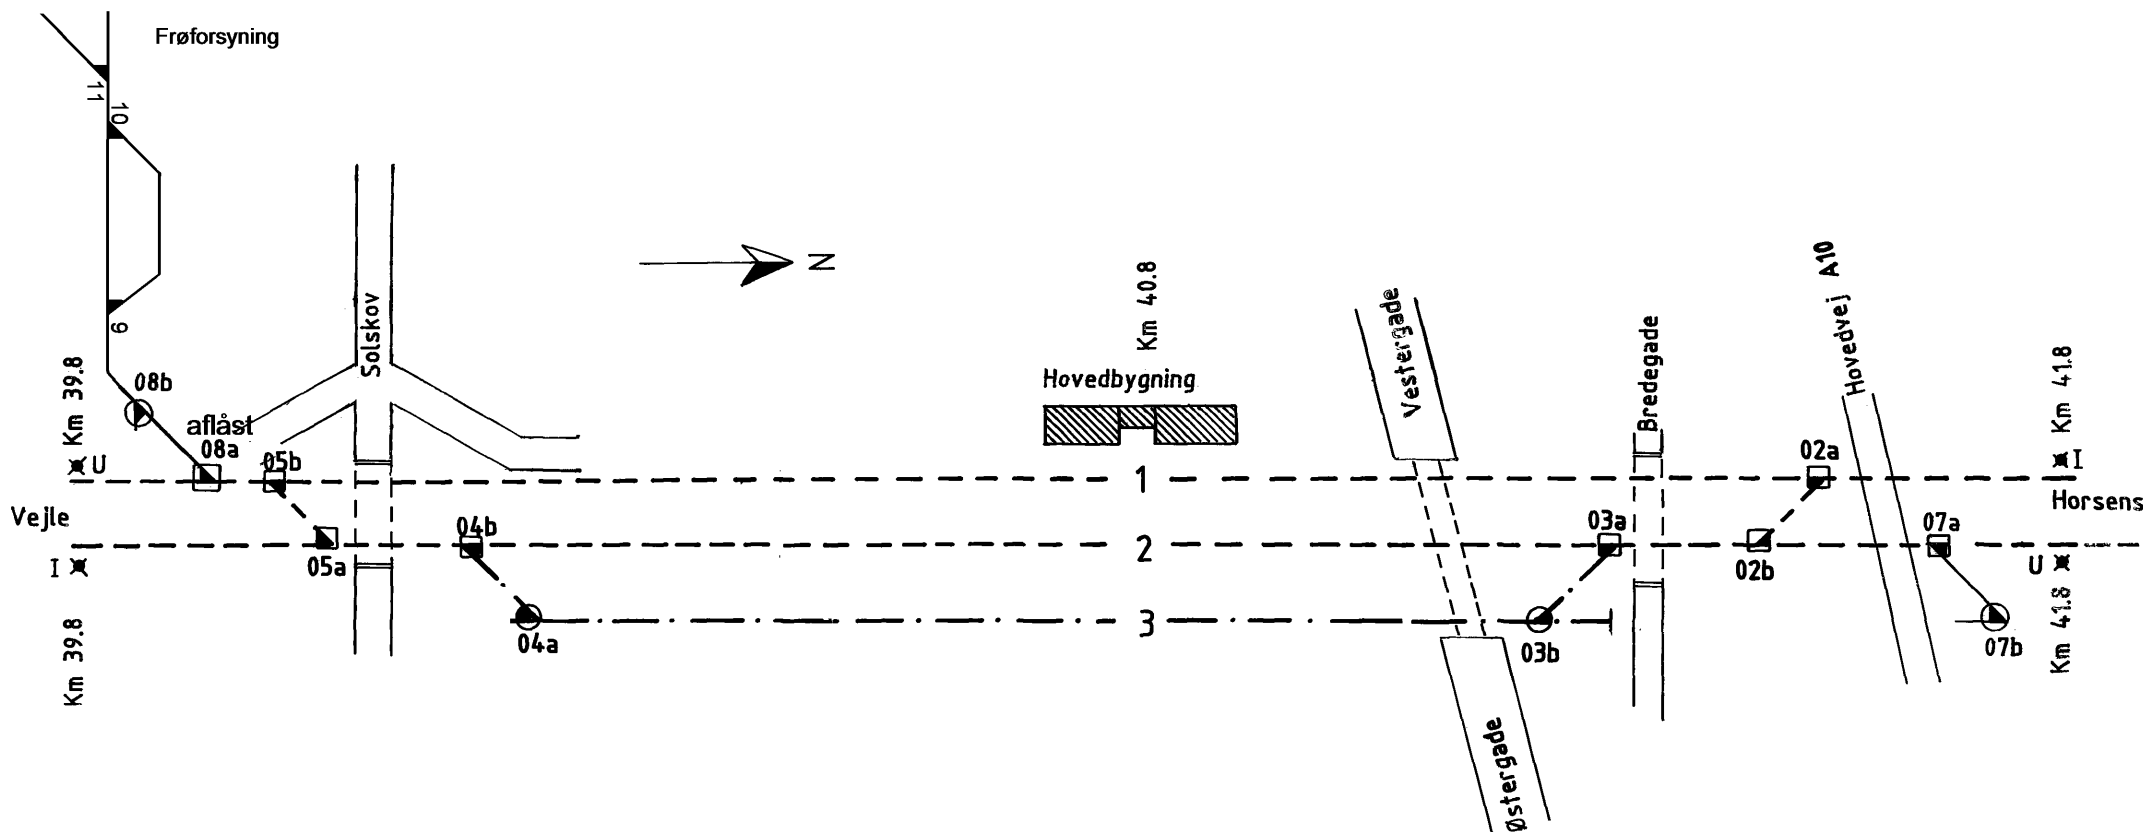

Skematisk sporplan

Hedensted station

DATO:
18.05.92

Rettelser:

A	B	C	D	E	F
30.06 1993	31.01 1994	12.10 1999	19.03 2001	24.04 2003	15.03 2004

G	H	I	J	K	L
18.03 2004	20.09 2005				

Tegn.nr 234001

- - - - Gennemgående togvejsspor
- Spk.i gennemgående togvejsspor
- Øvrige togvejsspor og sidespor mellem sikrede sporskifter
- Spk.i øvrige togvejsspor og sidespor
- Andre spor
- ingen sign. Spk.i andre spor