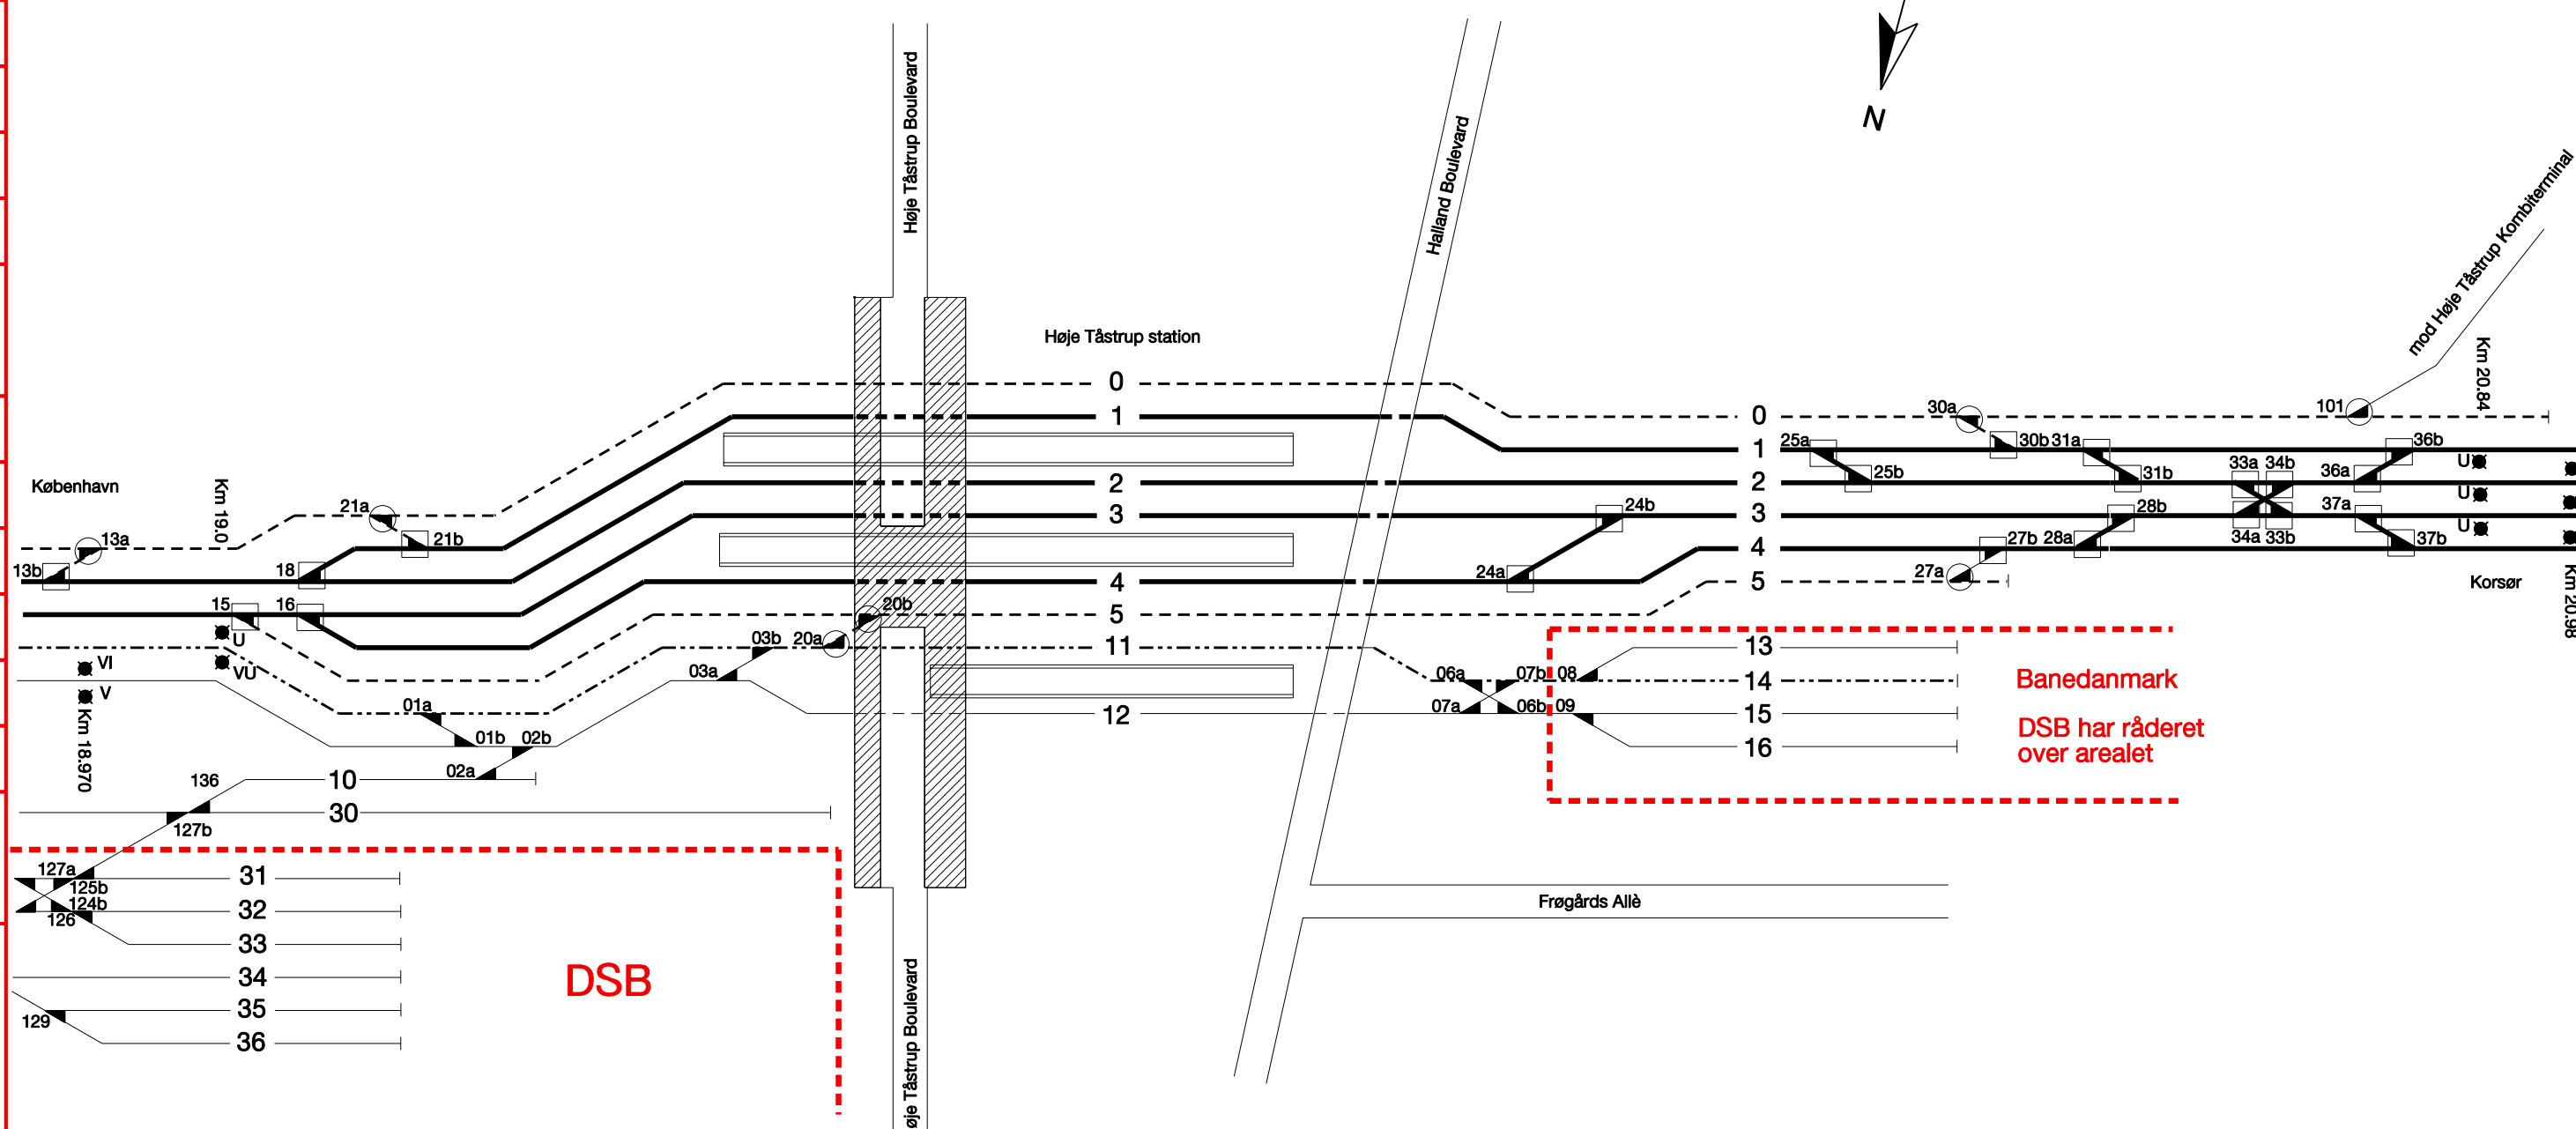

Dato: 04.05.99

Skematisk sporplan
Høje Tåstrup
Strækning 012

Tegn.nr 120001

- - - - - Bodelingsgrænse mellem DSB og Banestyrelsen
- - - - - S-bane
- Gennemgående togvejsspor
Spk. i gennemgående togvejsspor
- Øvrige togvejsspor og sidespor mellem sikrede sporskifter
Spk. i øvrige togvejsspor og sidespor
- Andre spor
Ingen signatur: spsk. i andre spor