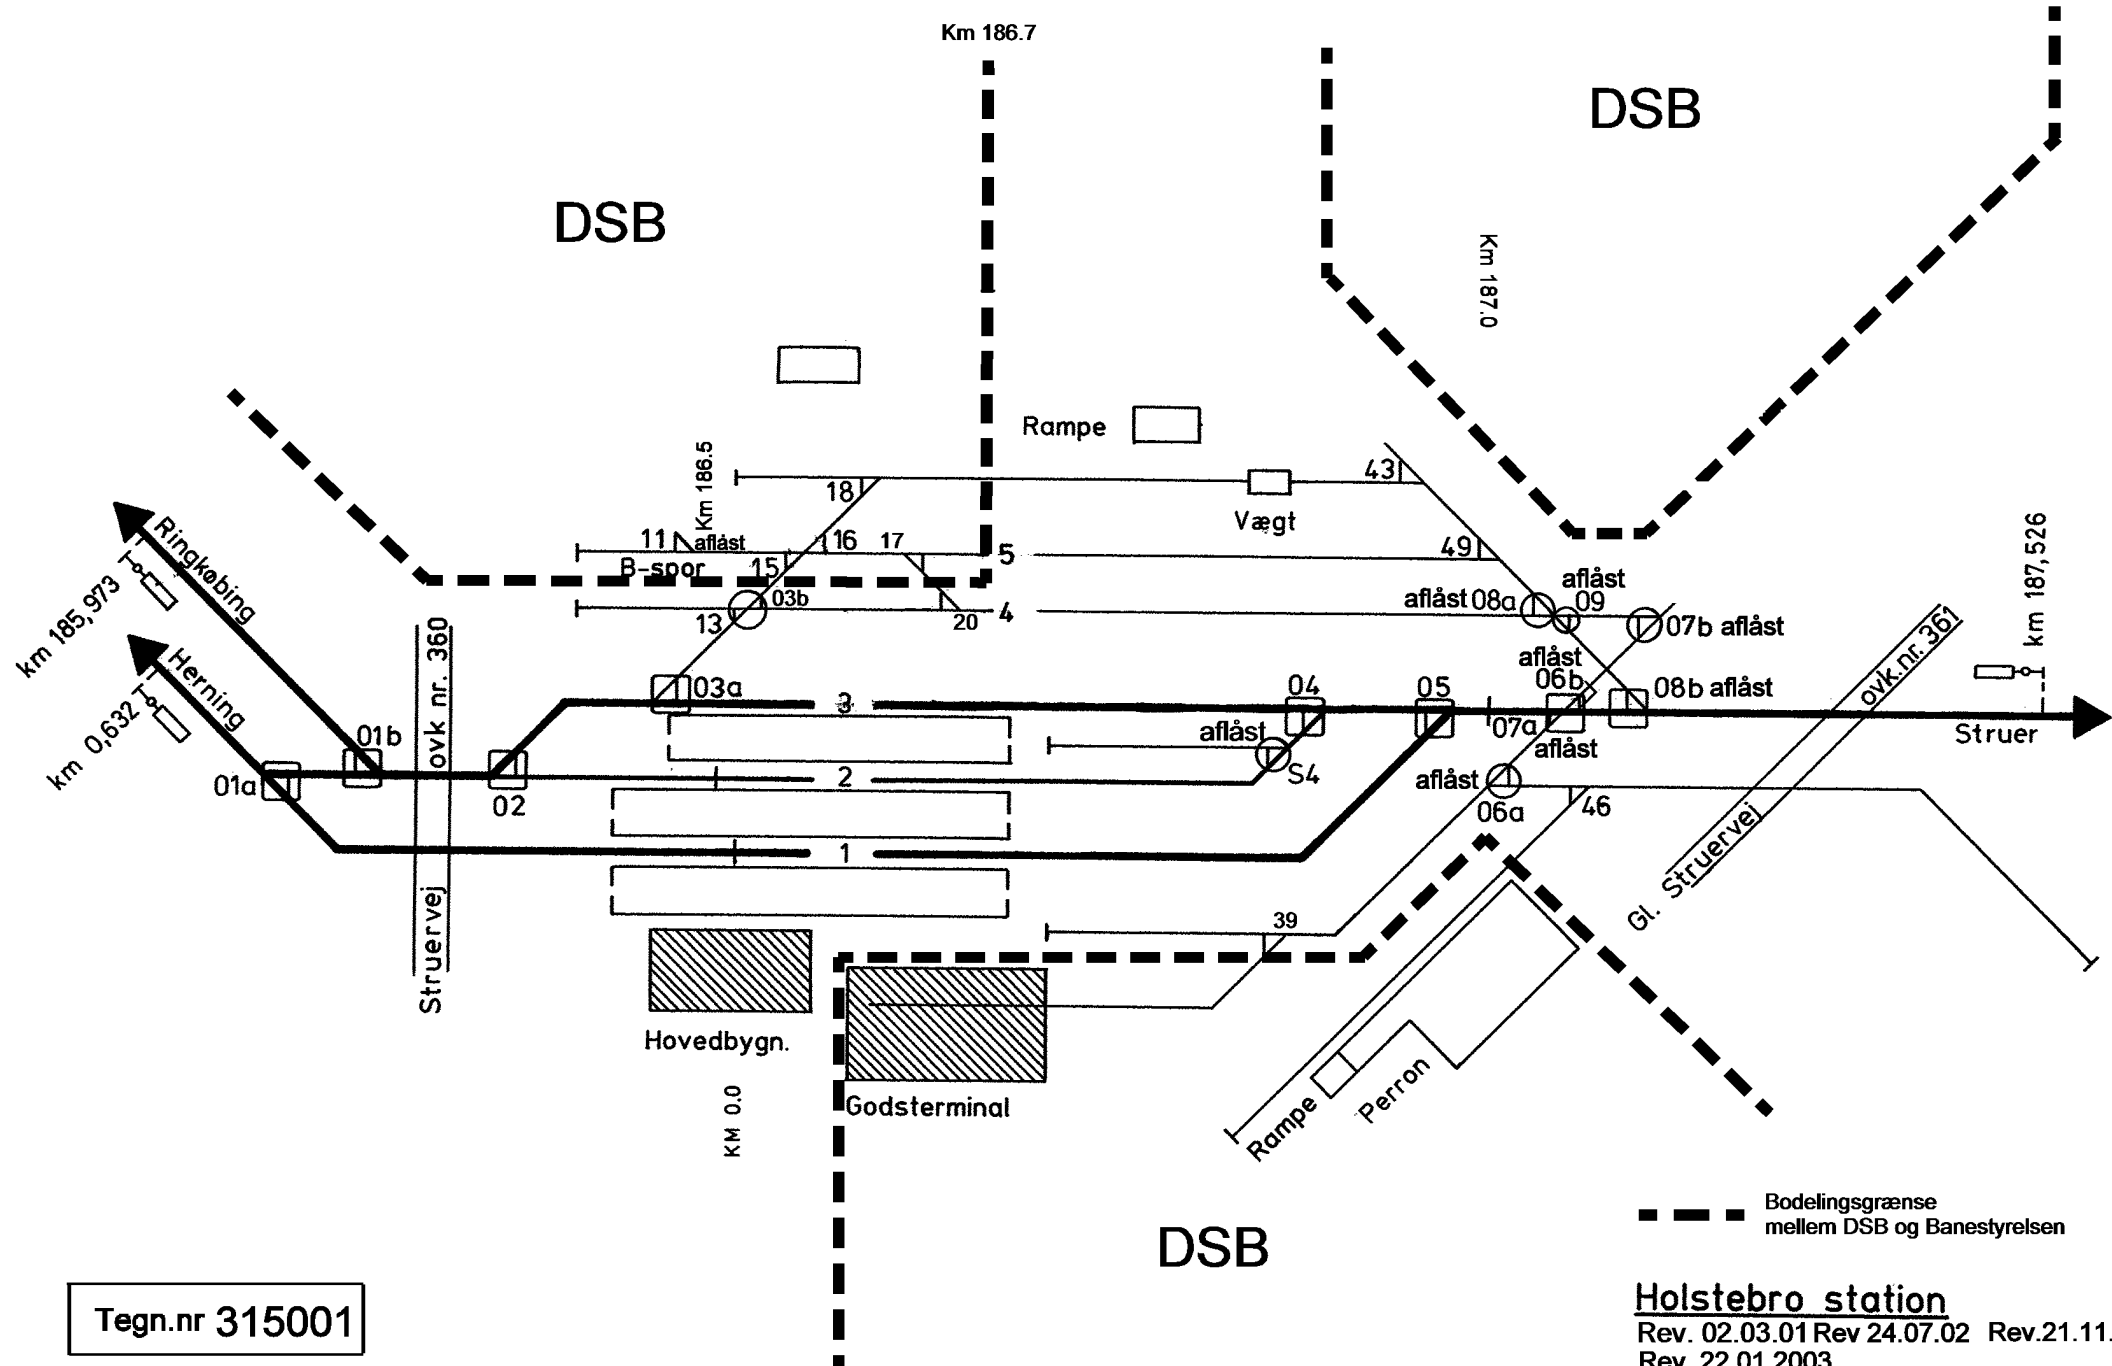

DSB

DSB

DSB

Tegn.nr 315001

Holstebro station
 Rev. 02.03.01 Rev 24.07.02 Rev.21.11.02
 Rev. 22.01.2003