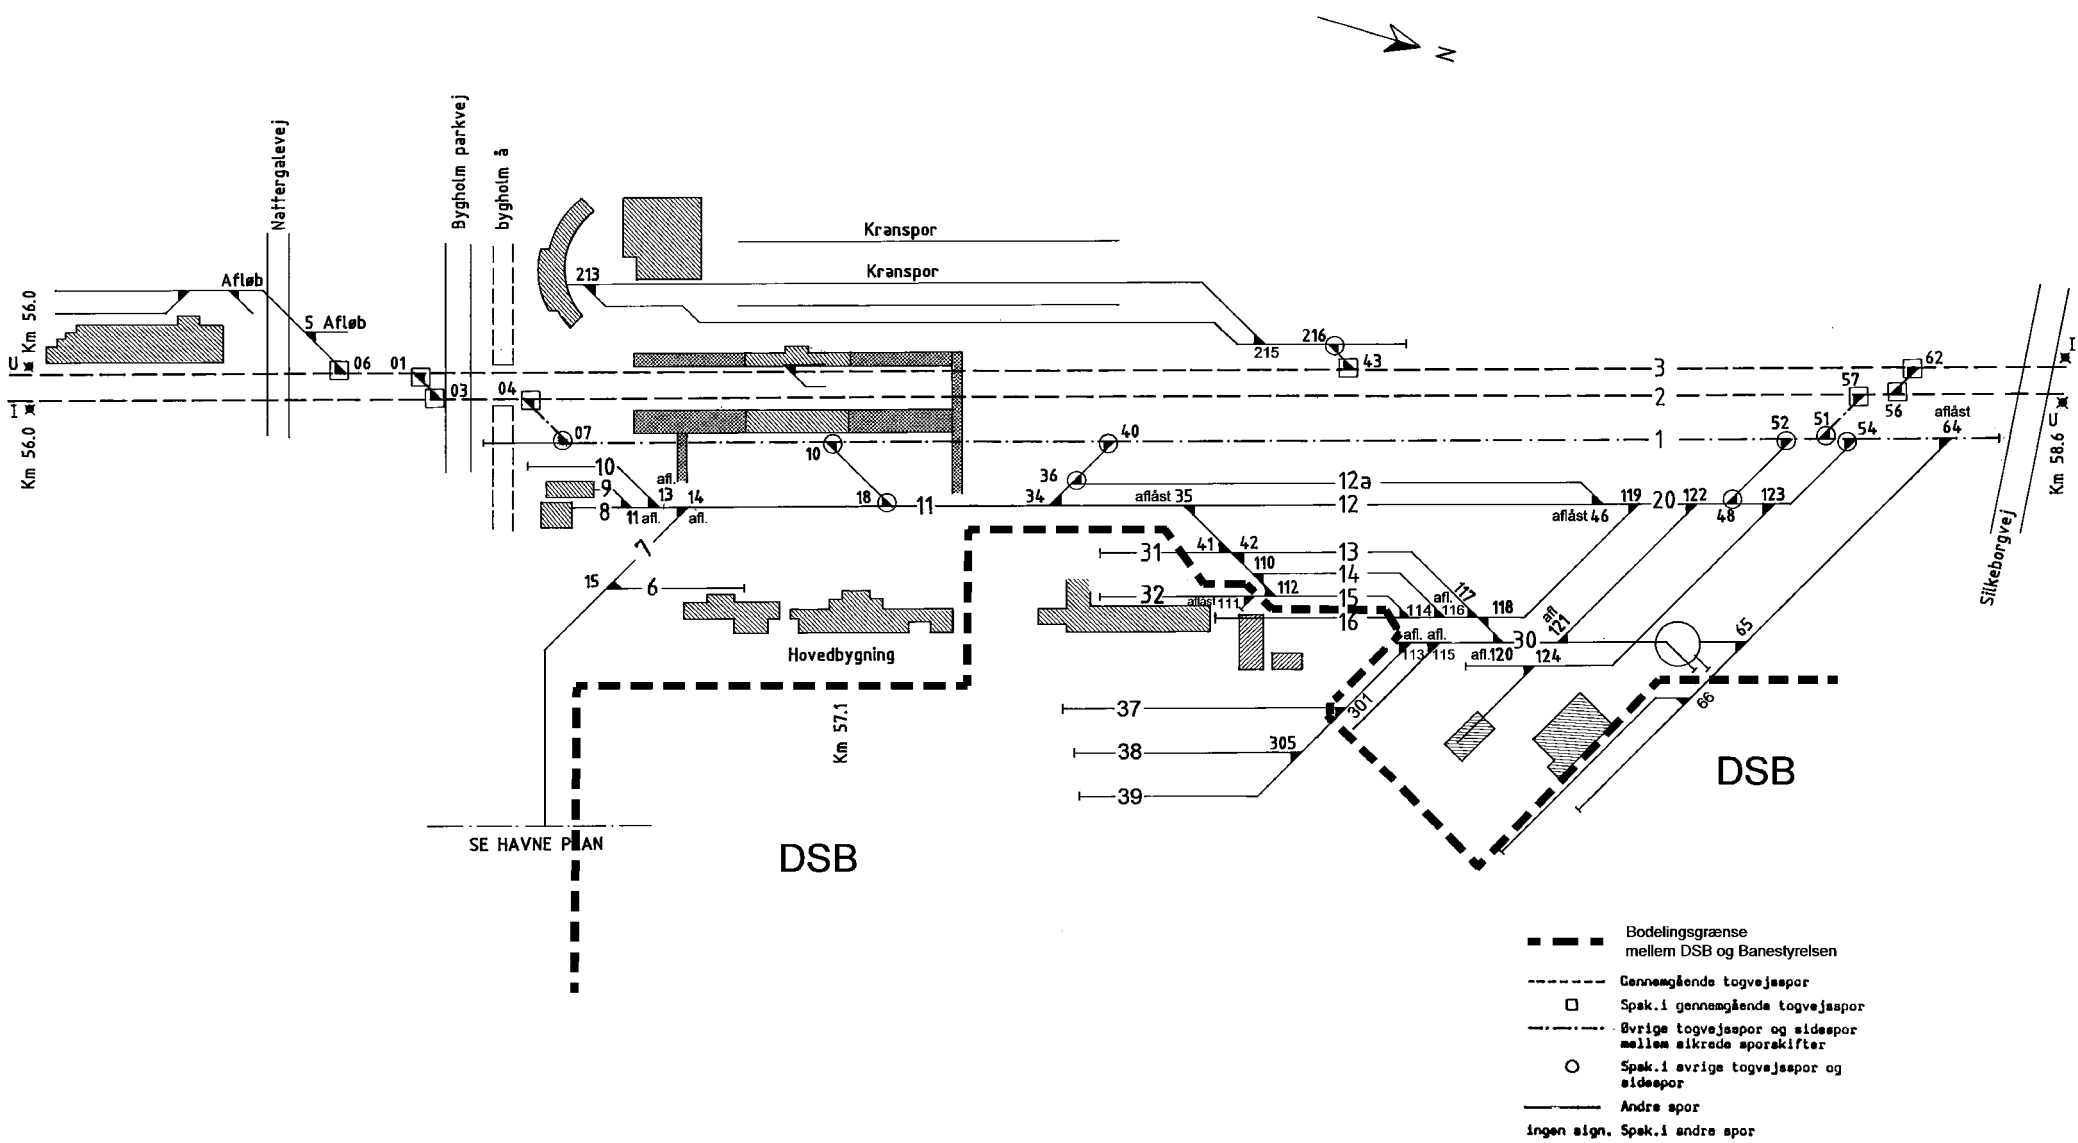

Rettelser:	A	B	C	D	E	F
	09.04.1999	17.05.2000	10.06.2000	24.07.2002	08.04.2002	09.04.2003
	DATO: 07.07.93					
	SE HAVNE PLAN					
Schematisk sporplan	Horsens station					

G H I J K L

Tegn.nr 234002