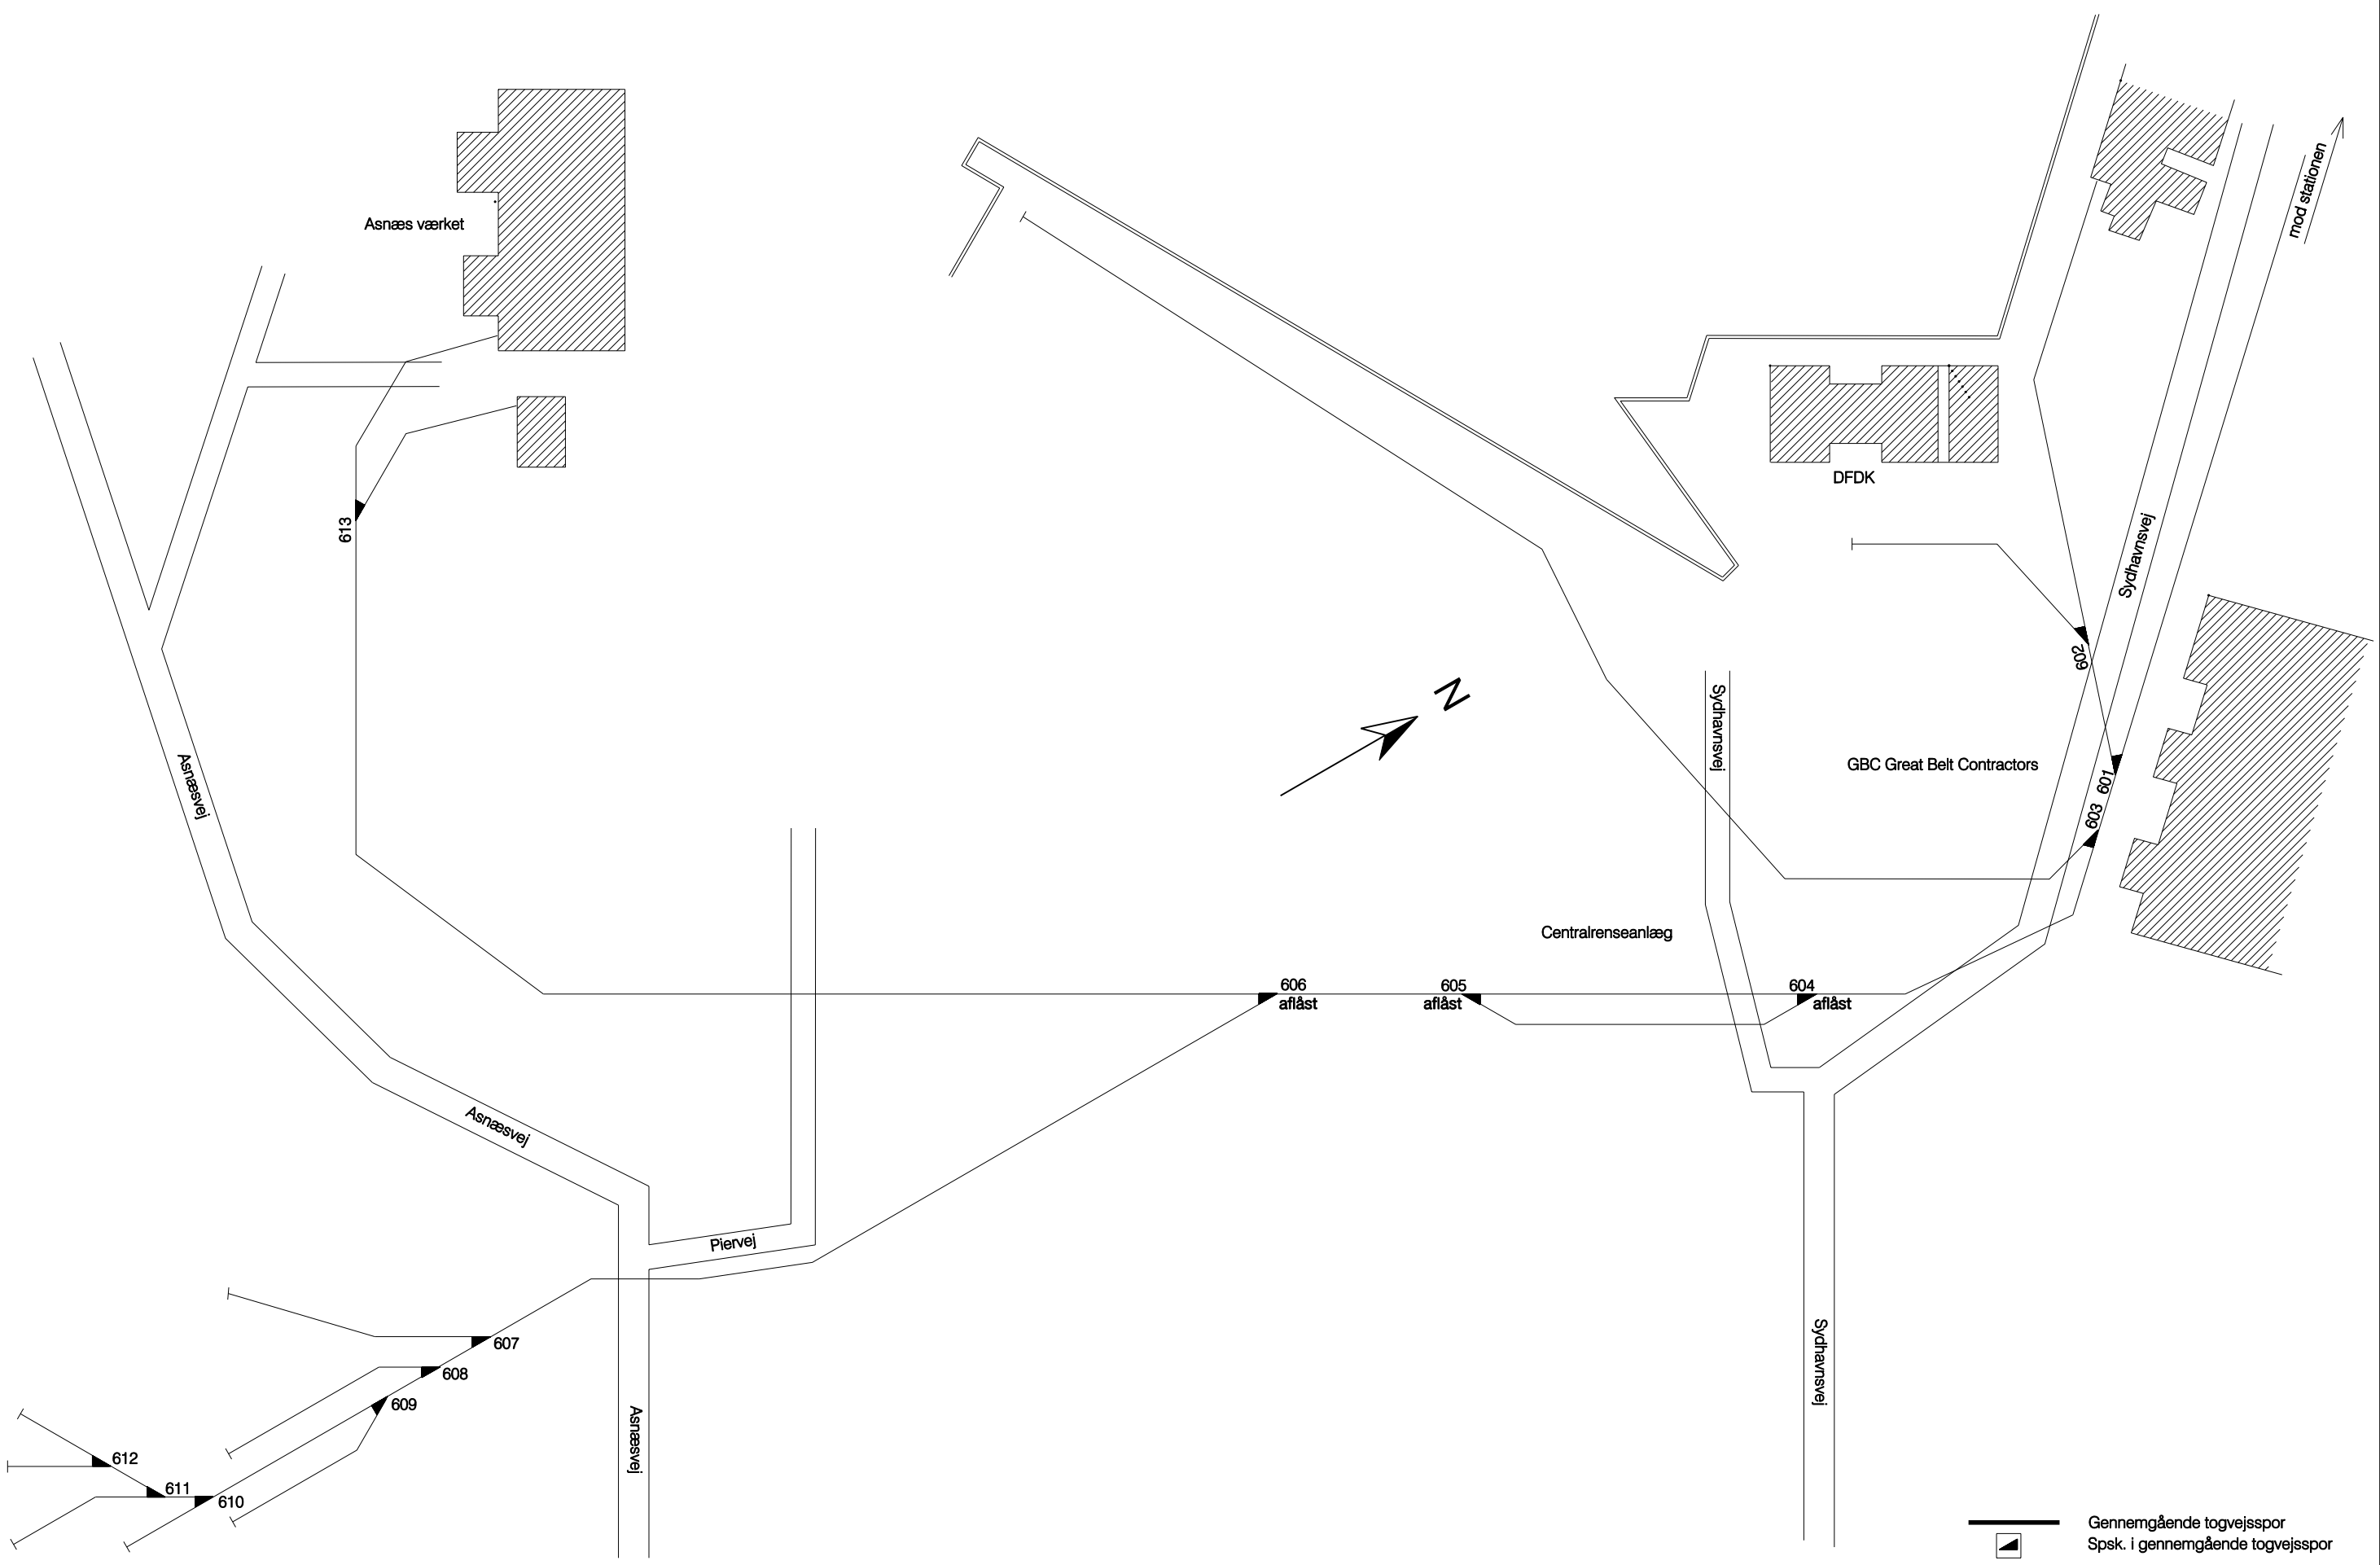

Skematisk sporplan
Kalundborg Havn

Dato:
25.05.98

Rettelser:

A	B	C	D	E	F
25.06 2002	09.10 2002				

G	H	I	J	K	L

Tegn.nr 530002

-  Gennemgående togvejsspor
Spk. i gennemgående togvejsspor
-  Øvrige togvejsspor og sidespor
mellem sikrede sporskifter
-  Spk. i øvrige togvejsspor og sidespor
-  Andre spor
Ingen signatur: spk. i andre spor