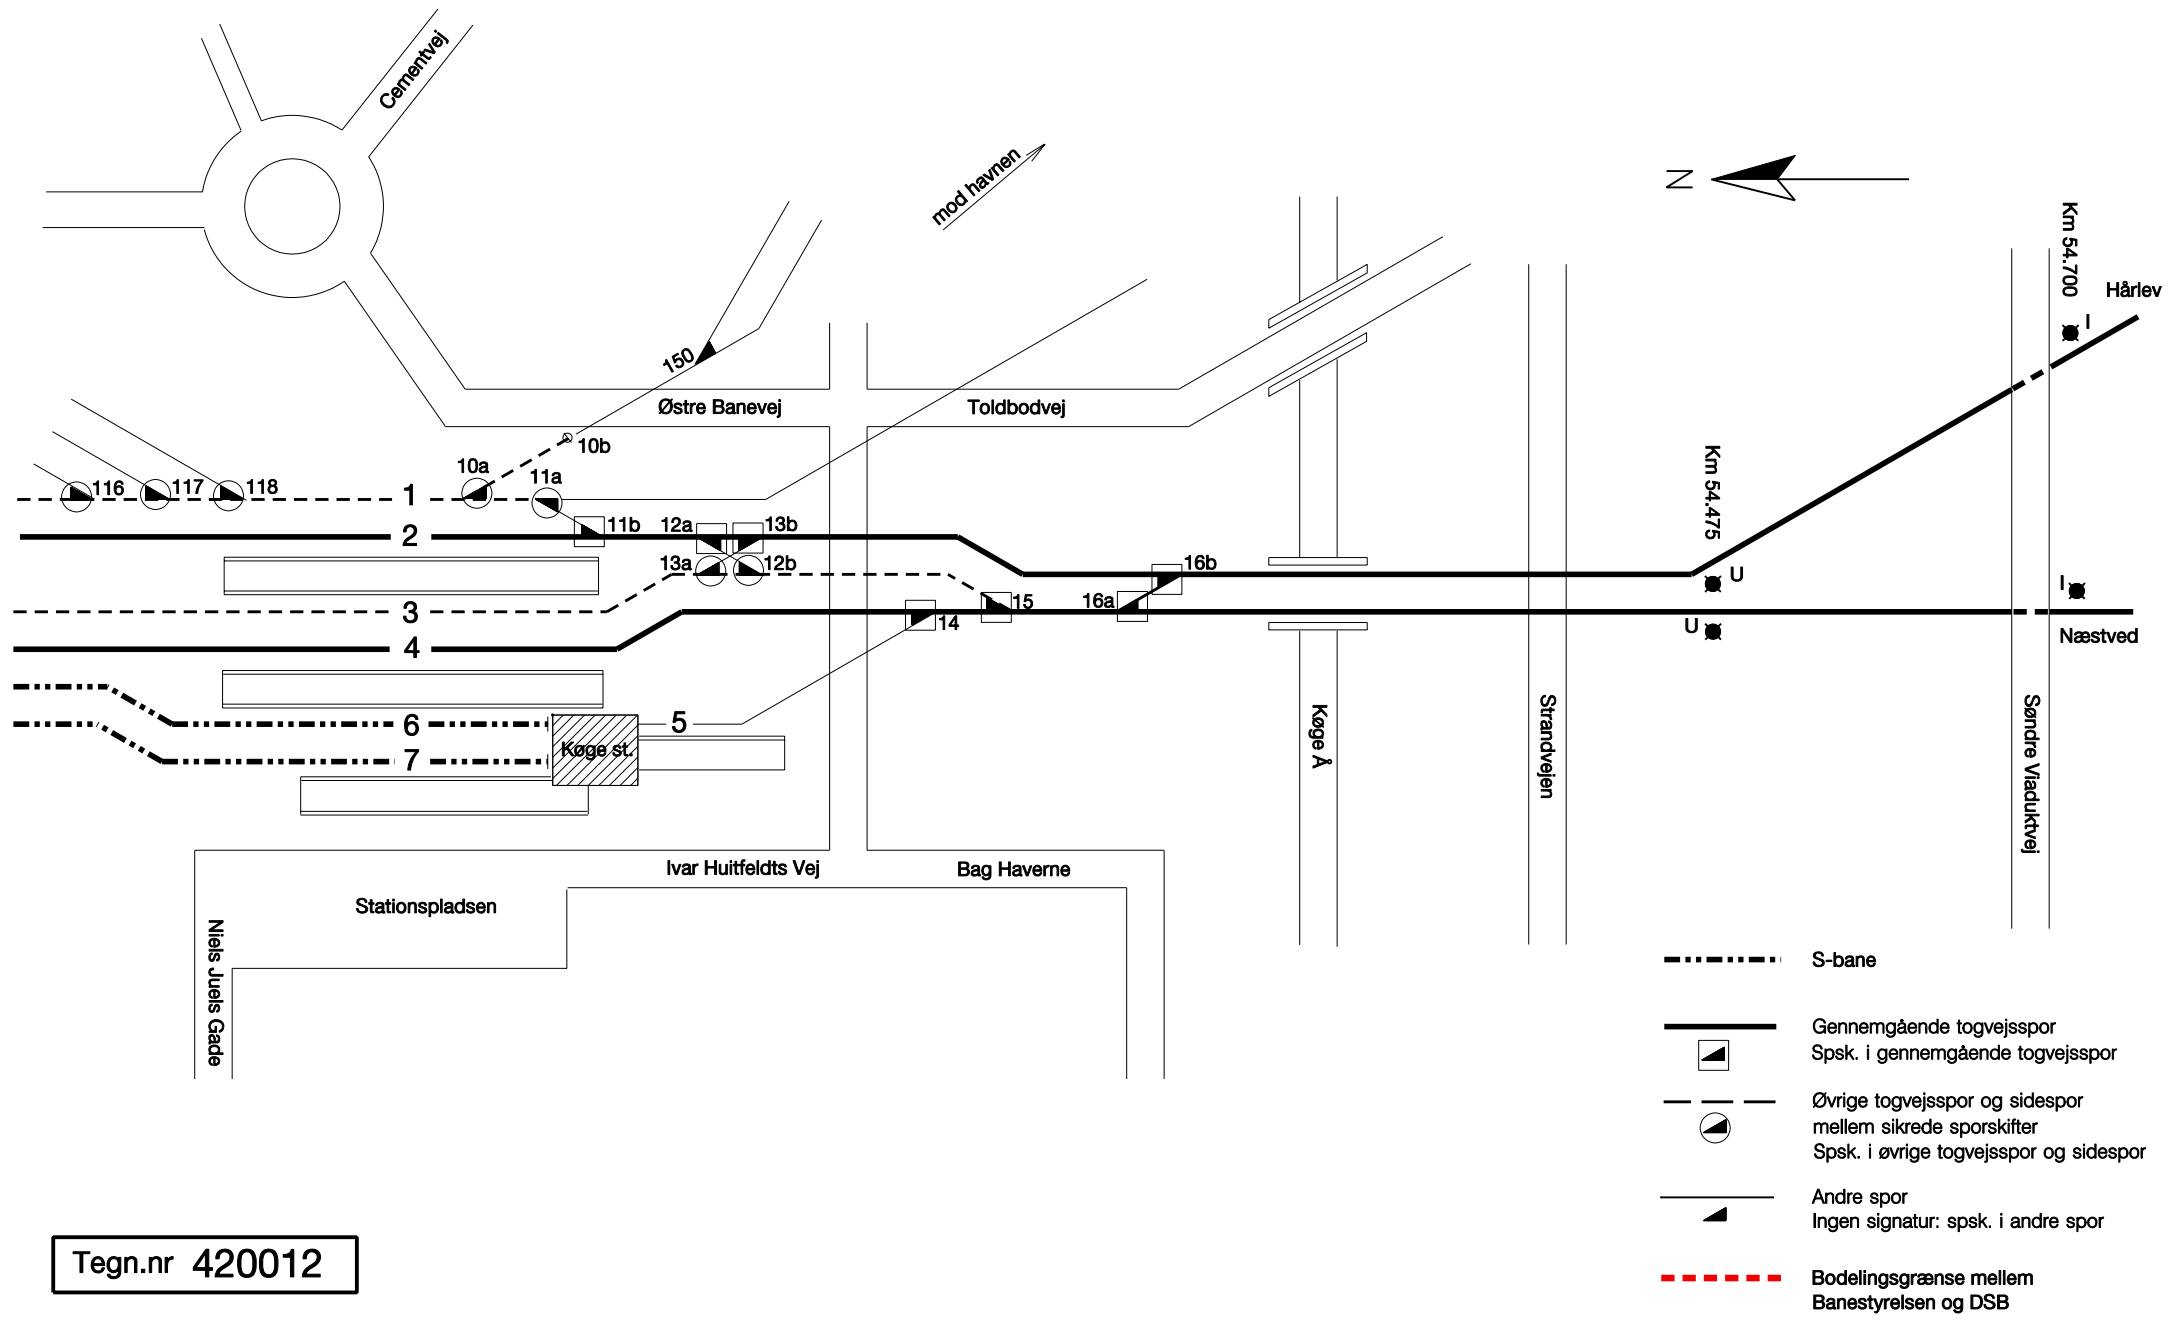

Skematisk sporplan

Køge station
Plan 2

Dato:
01.10.02

Rettelser:

A	B	C	D	E	F

G	H	I	J	K	L

Tegn.nr 420012