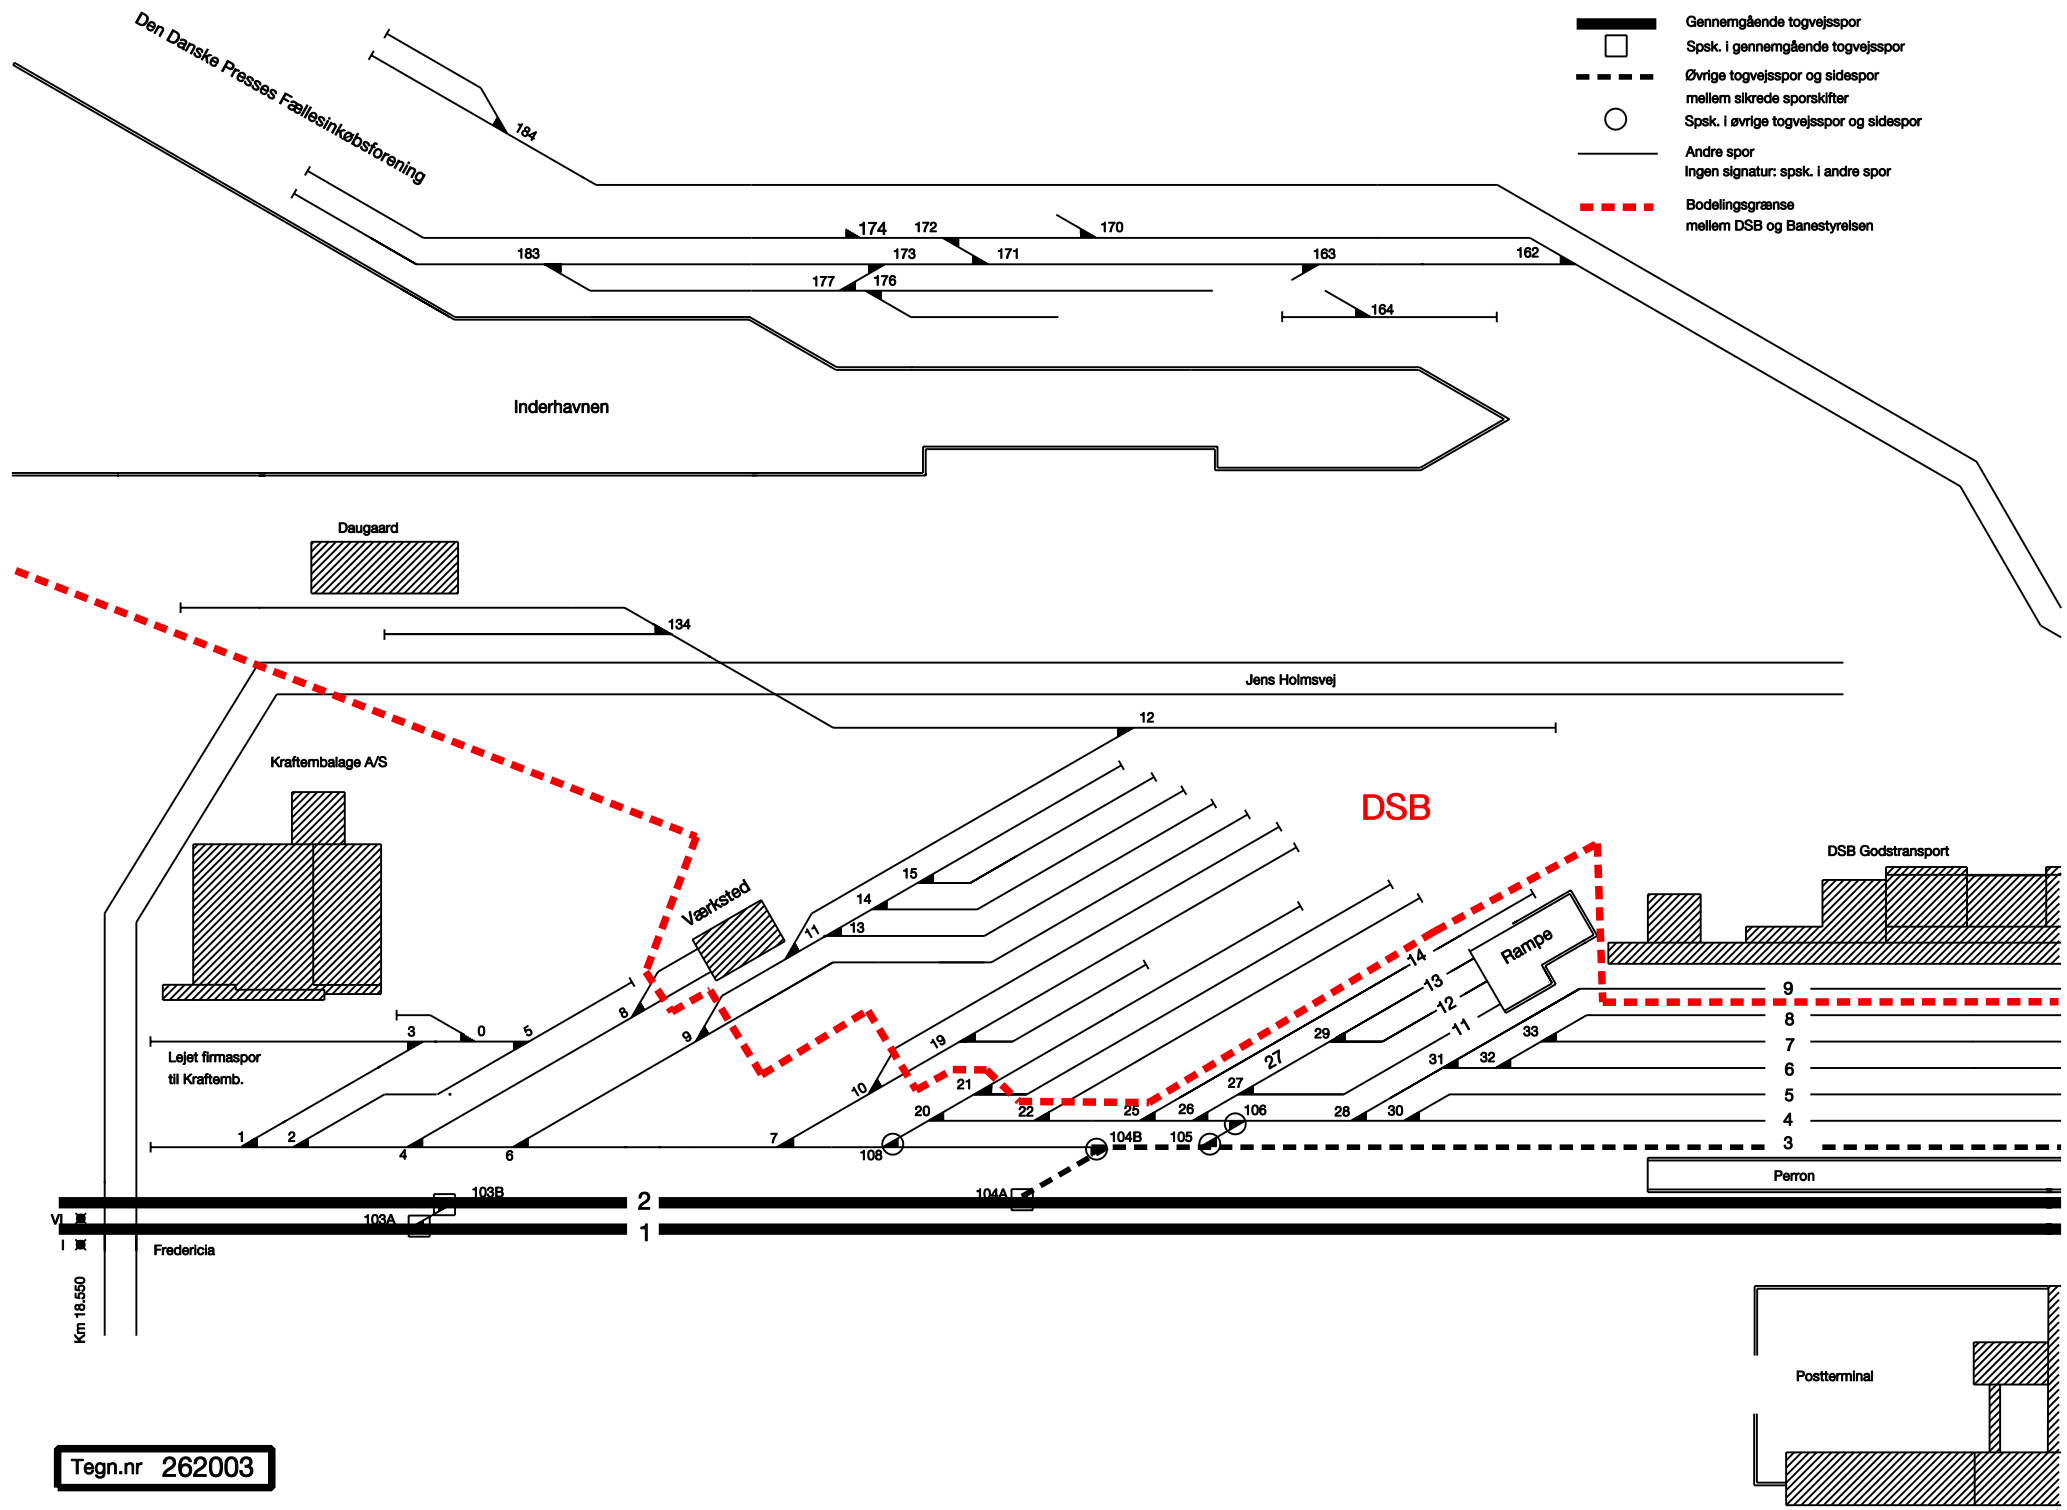

L
K
J
I
H
G

F
E
D
C
B
A

Dato:
27.01.95

Skematisk sporplan
Kolding station
Plan 1 af 2

Tegn.nr 262003