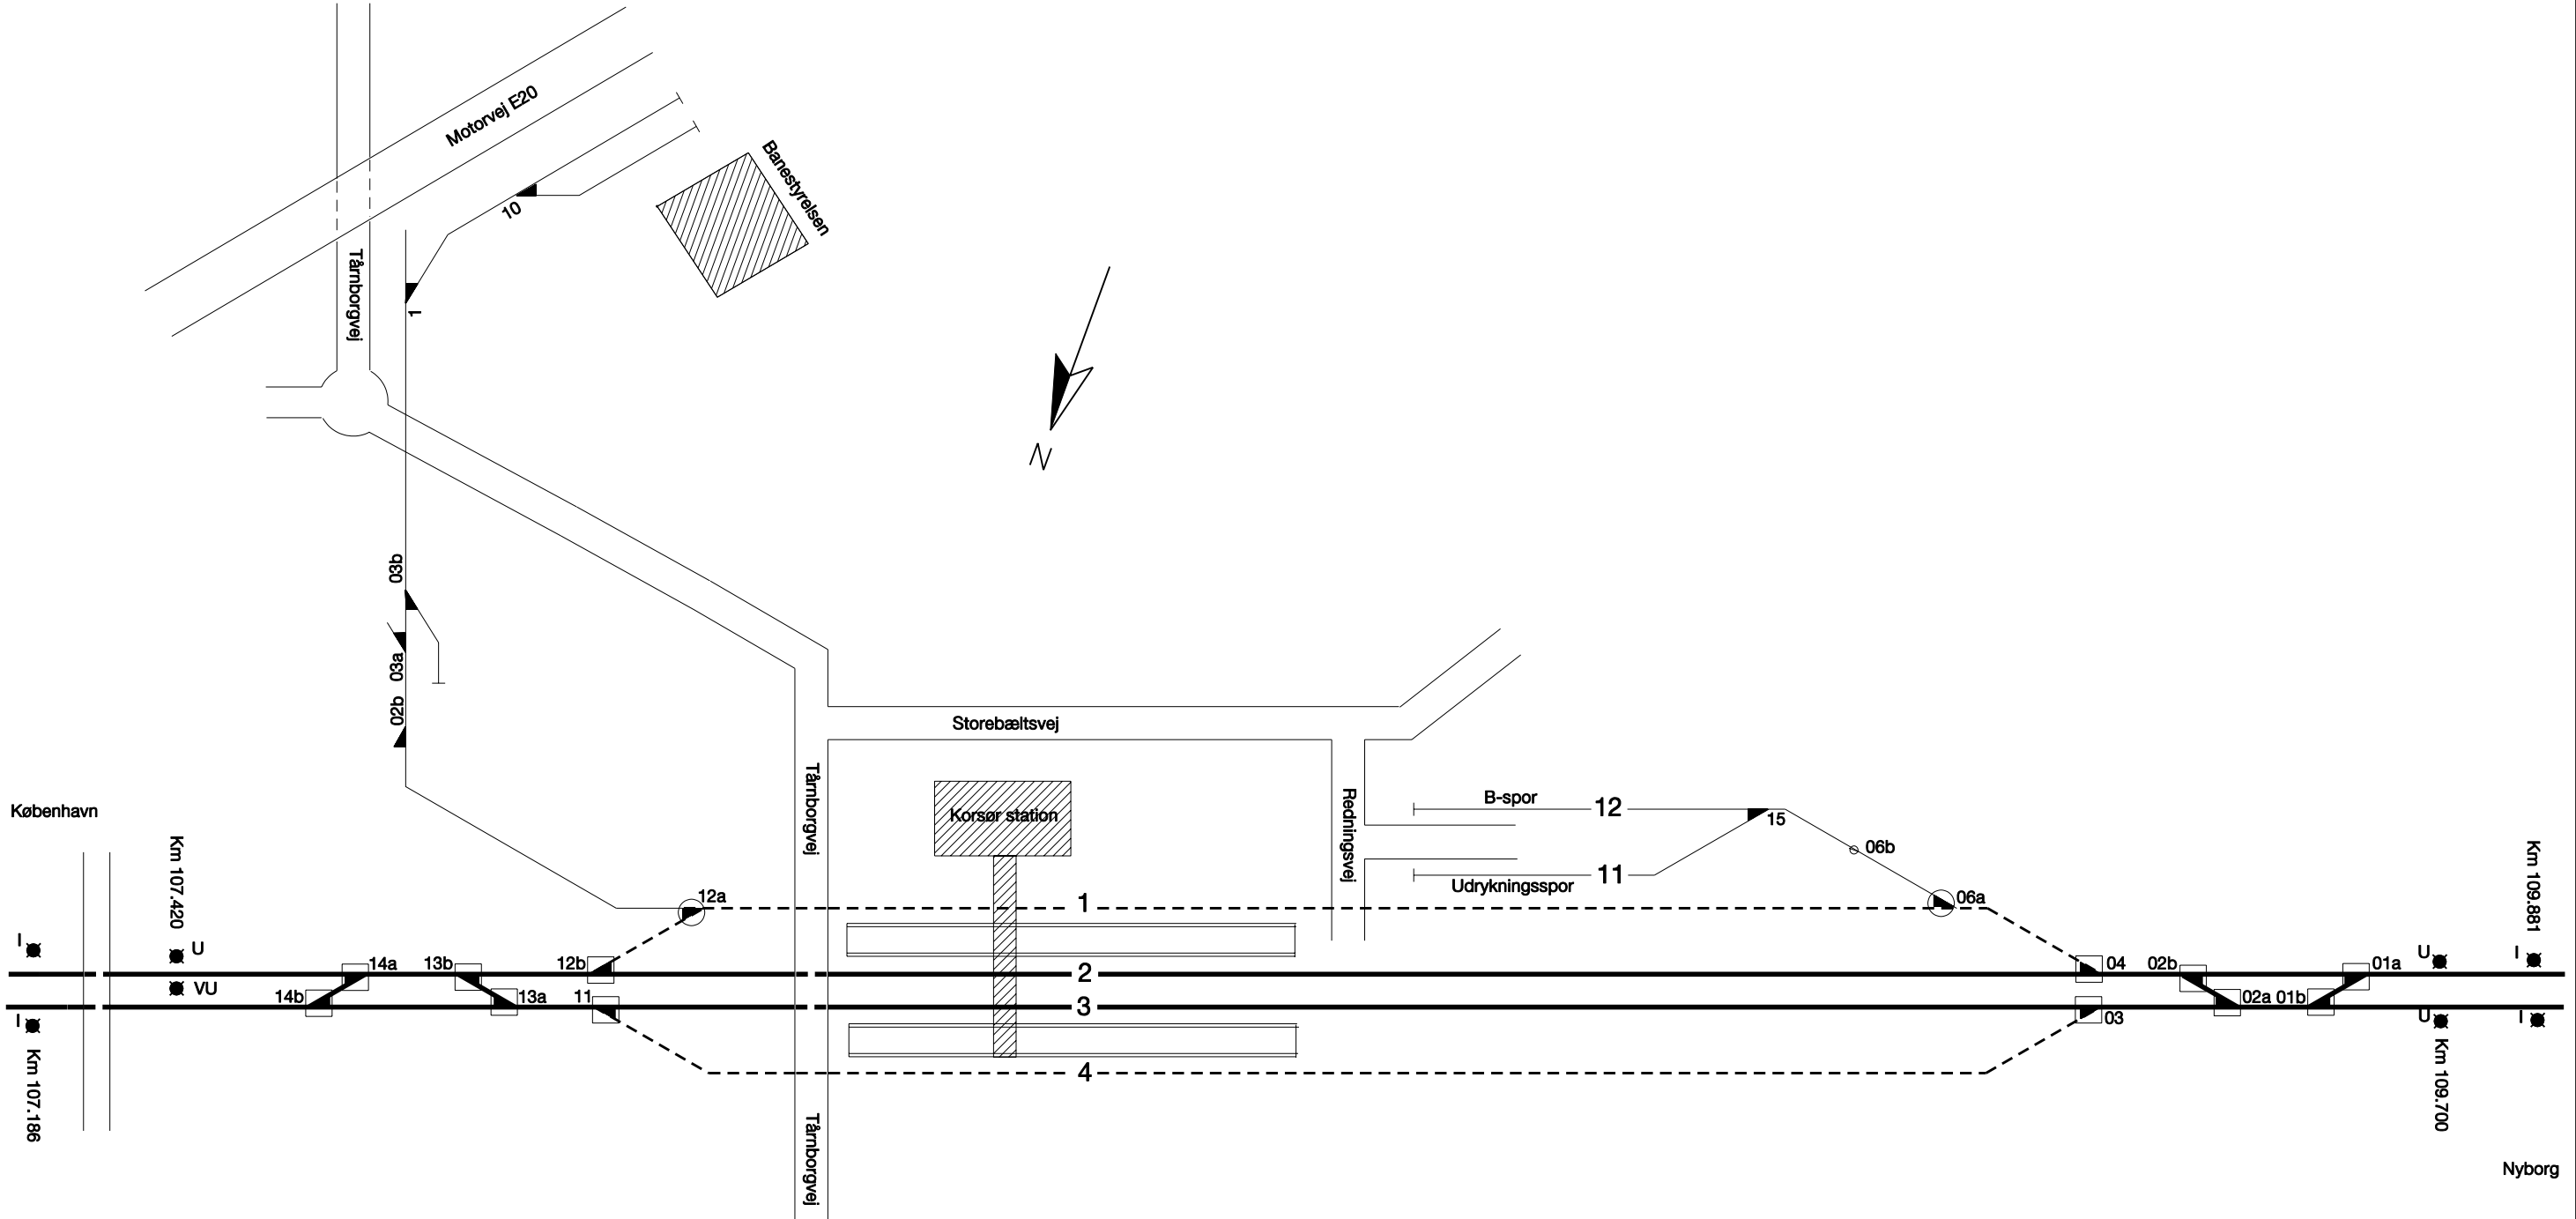

G	H	I	J	K	L
---	---	---	---	---	---

A	B	C	D	E	F
---	---	---	---	---	---

Dato: 28.01.2002

Skematisk sporplan  
Korsør Station

- Gennemgående togvejsspor  
Spsk. i gennemgående togvejsspor
- Øvrige togvejsspor og sidespor  
mellem sikrede sporskifter  
Spsk. i øvrige togvejsspor og sidespor
- Andre spor  
Ingen signatur: spsk. i andre spor