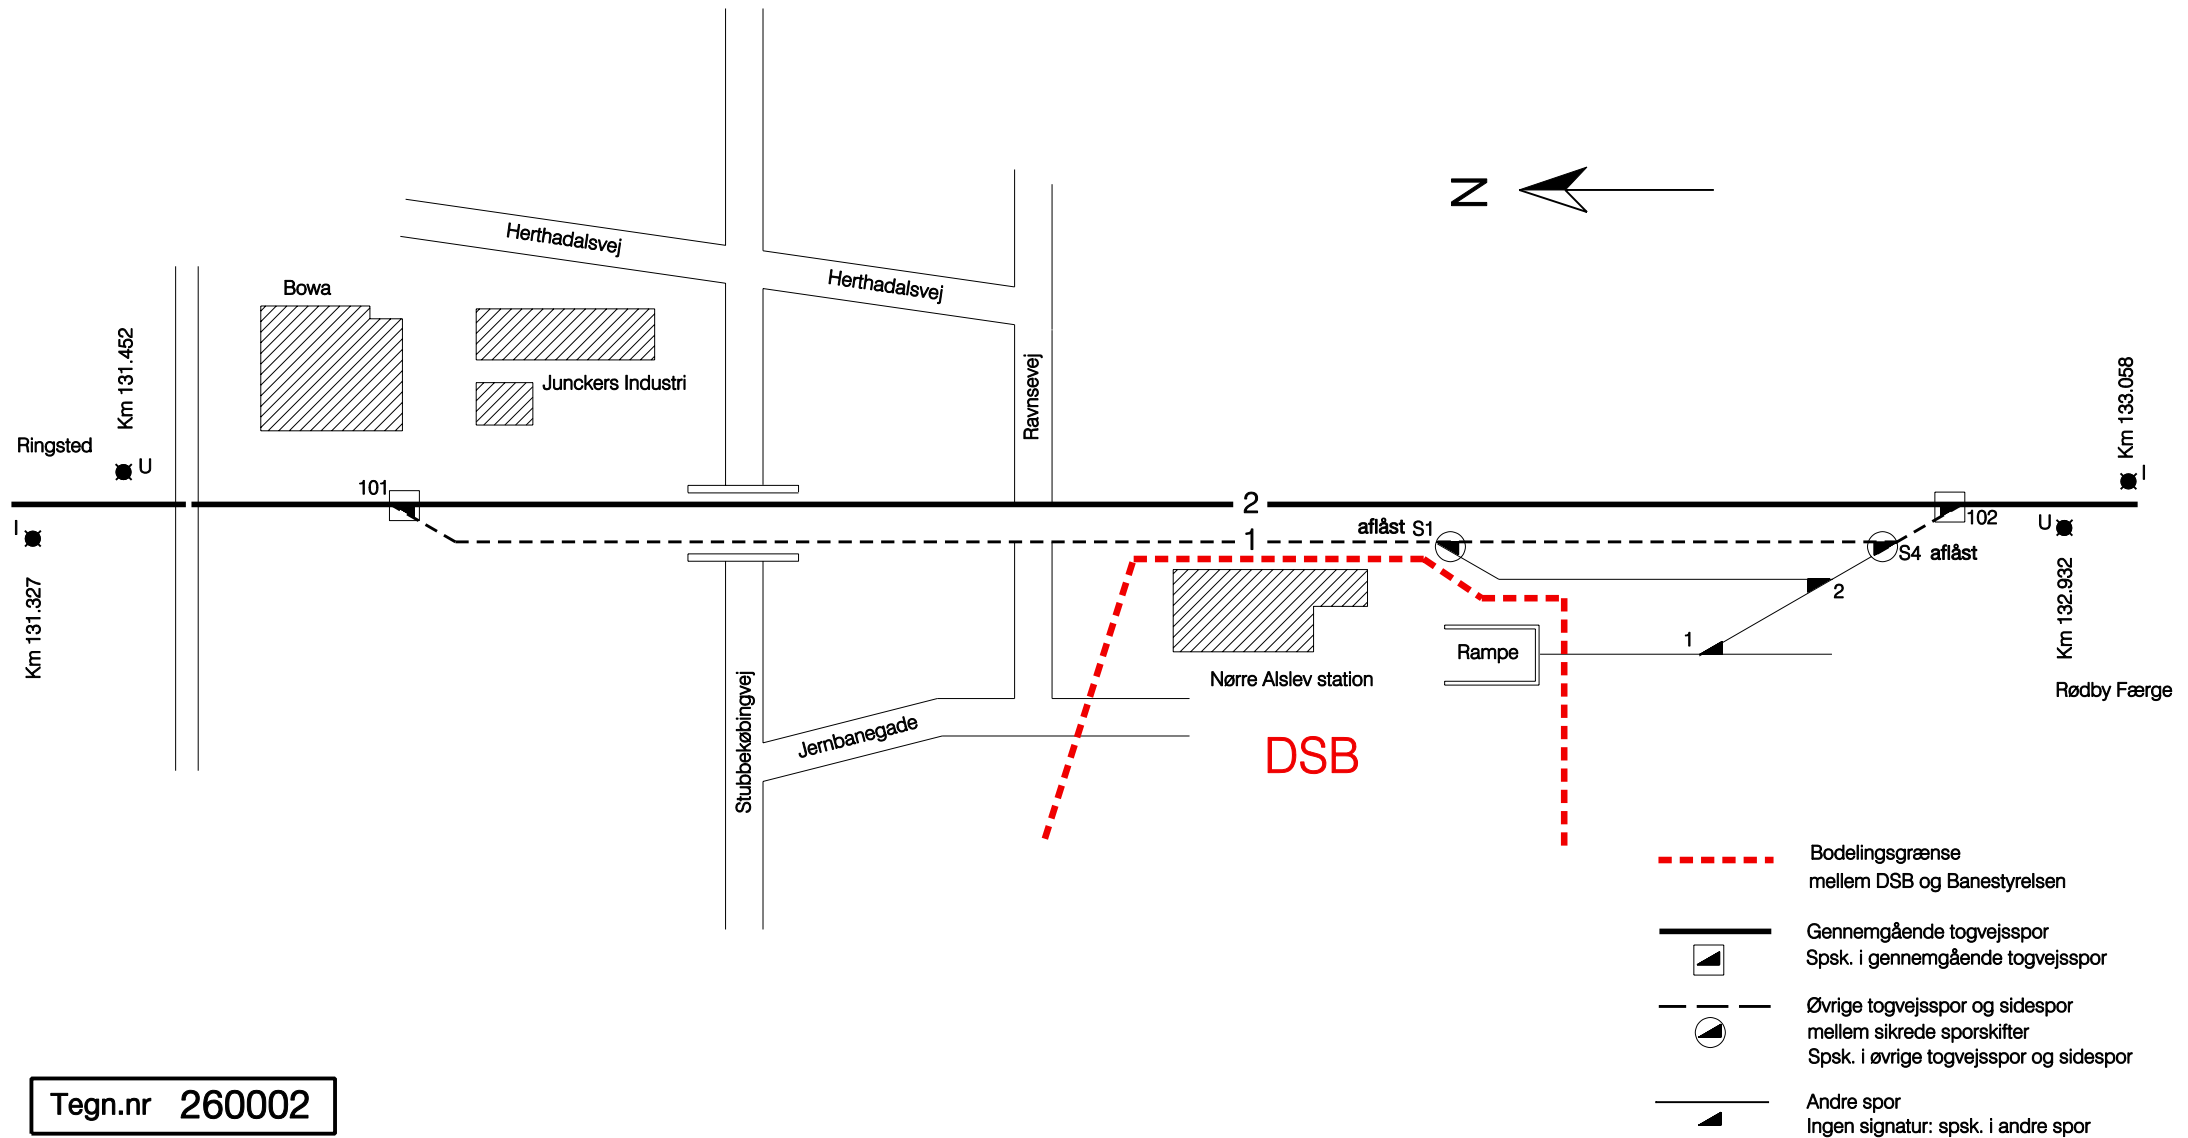

Skematisk sporplan

Nørre-Alslev station
Strækning 026

Dato:
24.09.98

Rettelser:

A	B	C	D	E	F
02.06 1999	14.01 2002				

G	H	I	J	K	L

Tegn.nr 260002