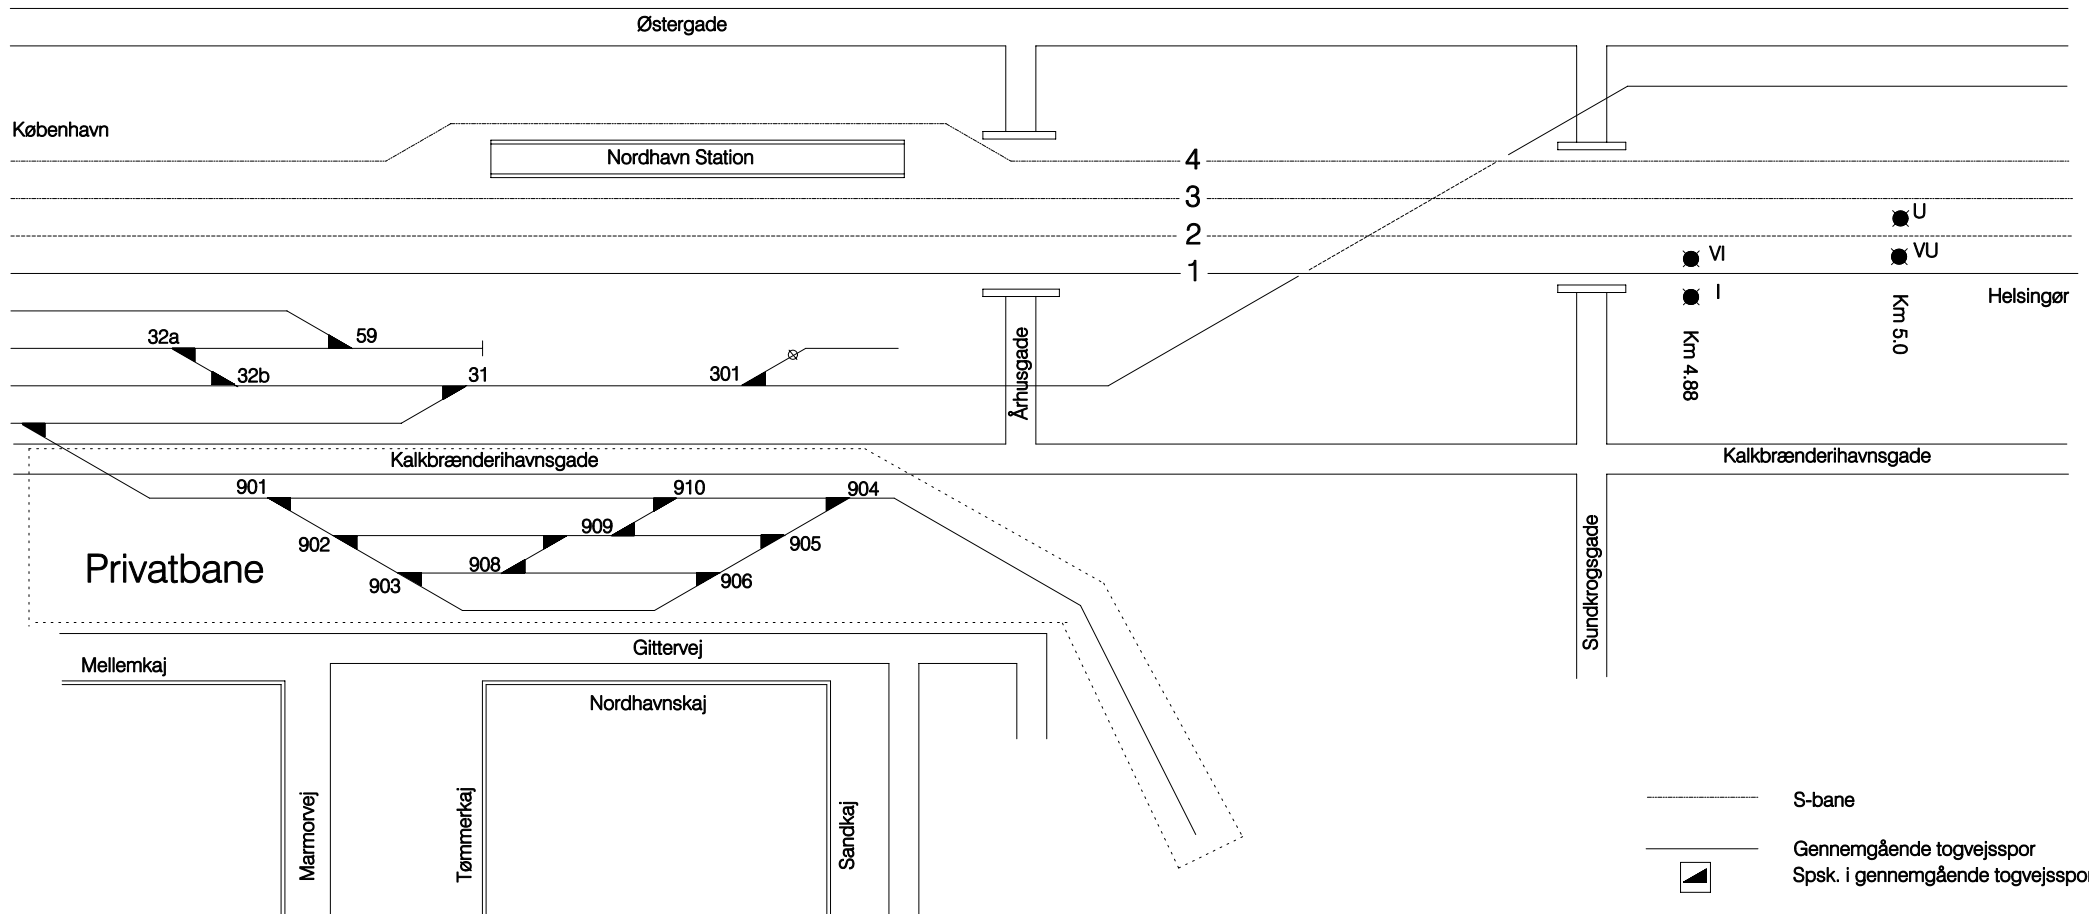

Skematisk sporplan

Nordhavn Station
Strækning 102

Dato:
16.06.99

Rettelser:

A	B	C	D	E	F	G	H	I	J	K	L

- S-bane
- Gennemgående togvejsspor
 Spsk. i gennemgående togvejsspor
- Øvrige togvejsspor og sidespor
 mellem sikrede sporskifter
 Spsk. i øvrige togvejsspor og sidespor
- Andre spor
 Ingen signatur: spsk. i andre spor

Tegn.nr 100002