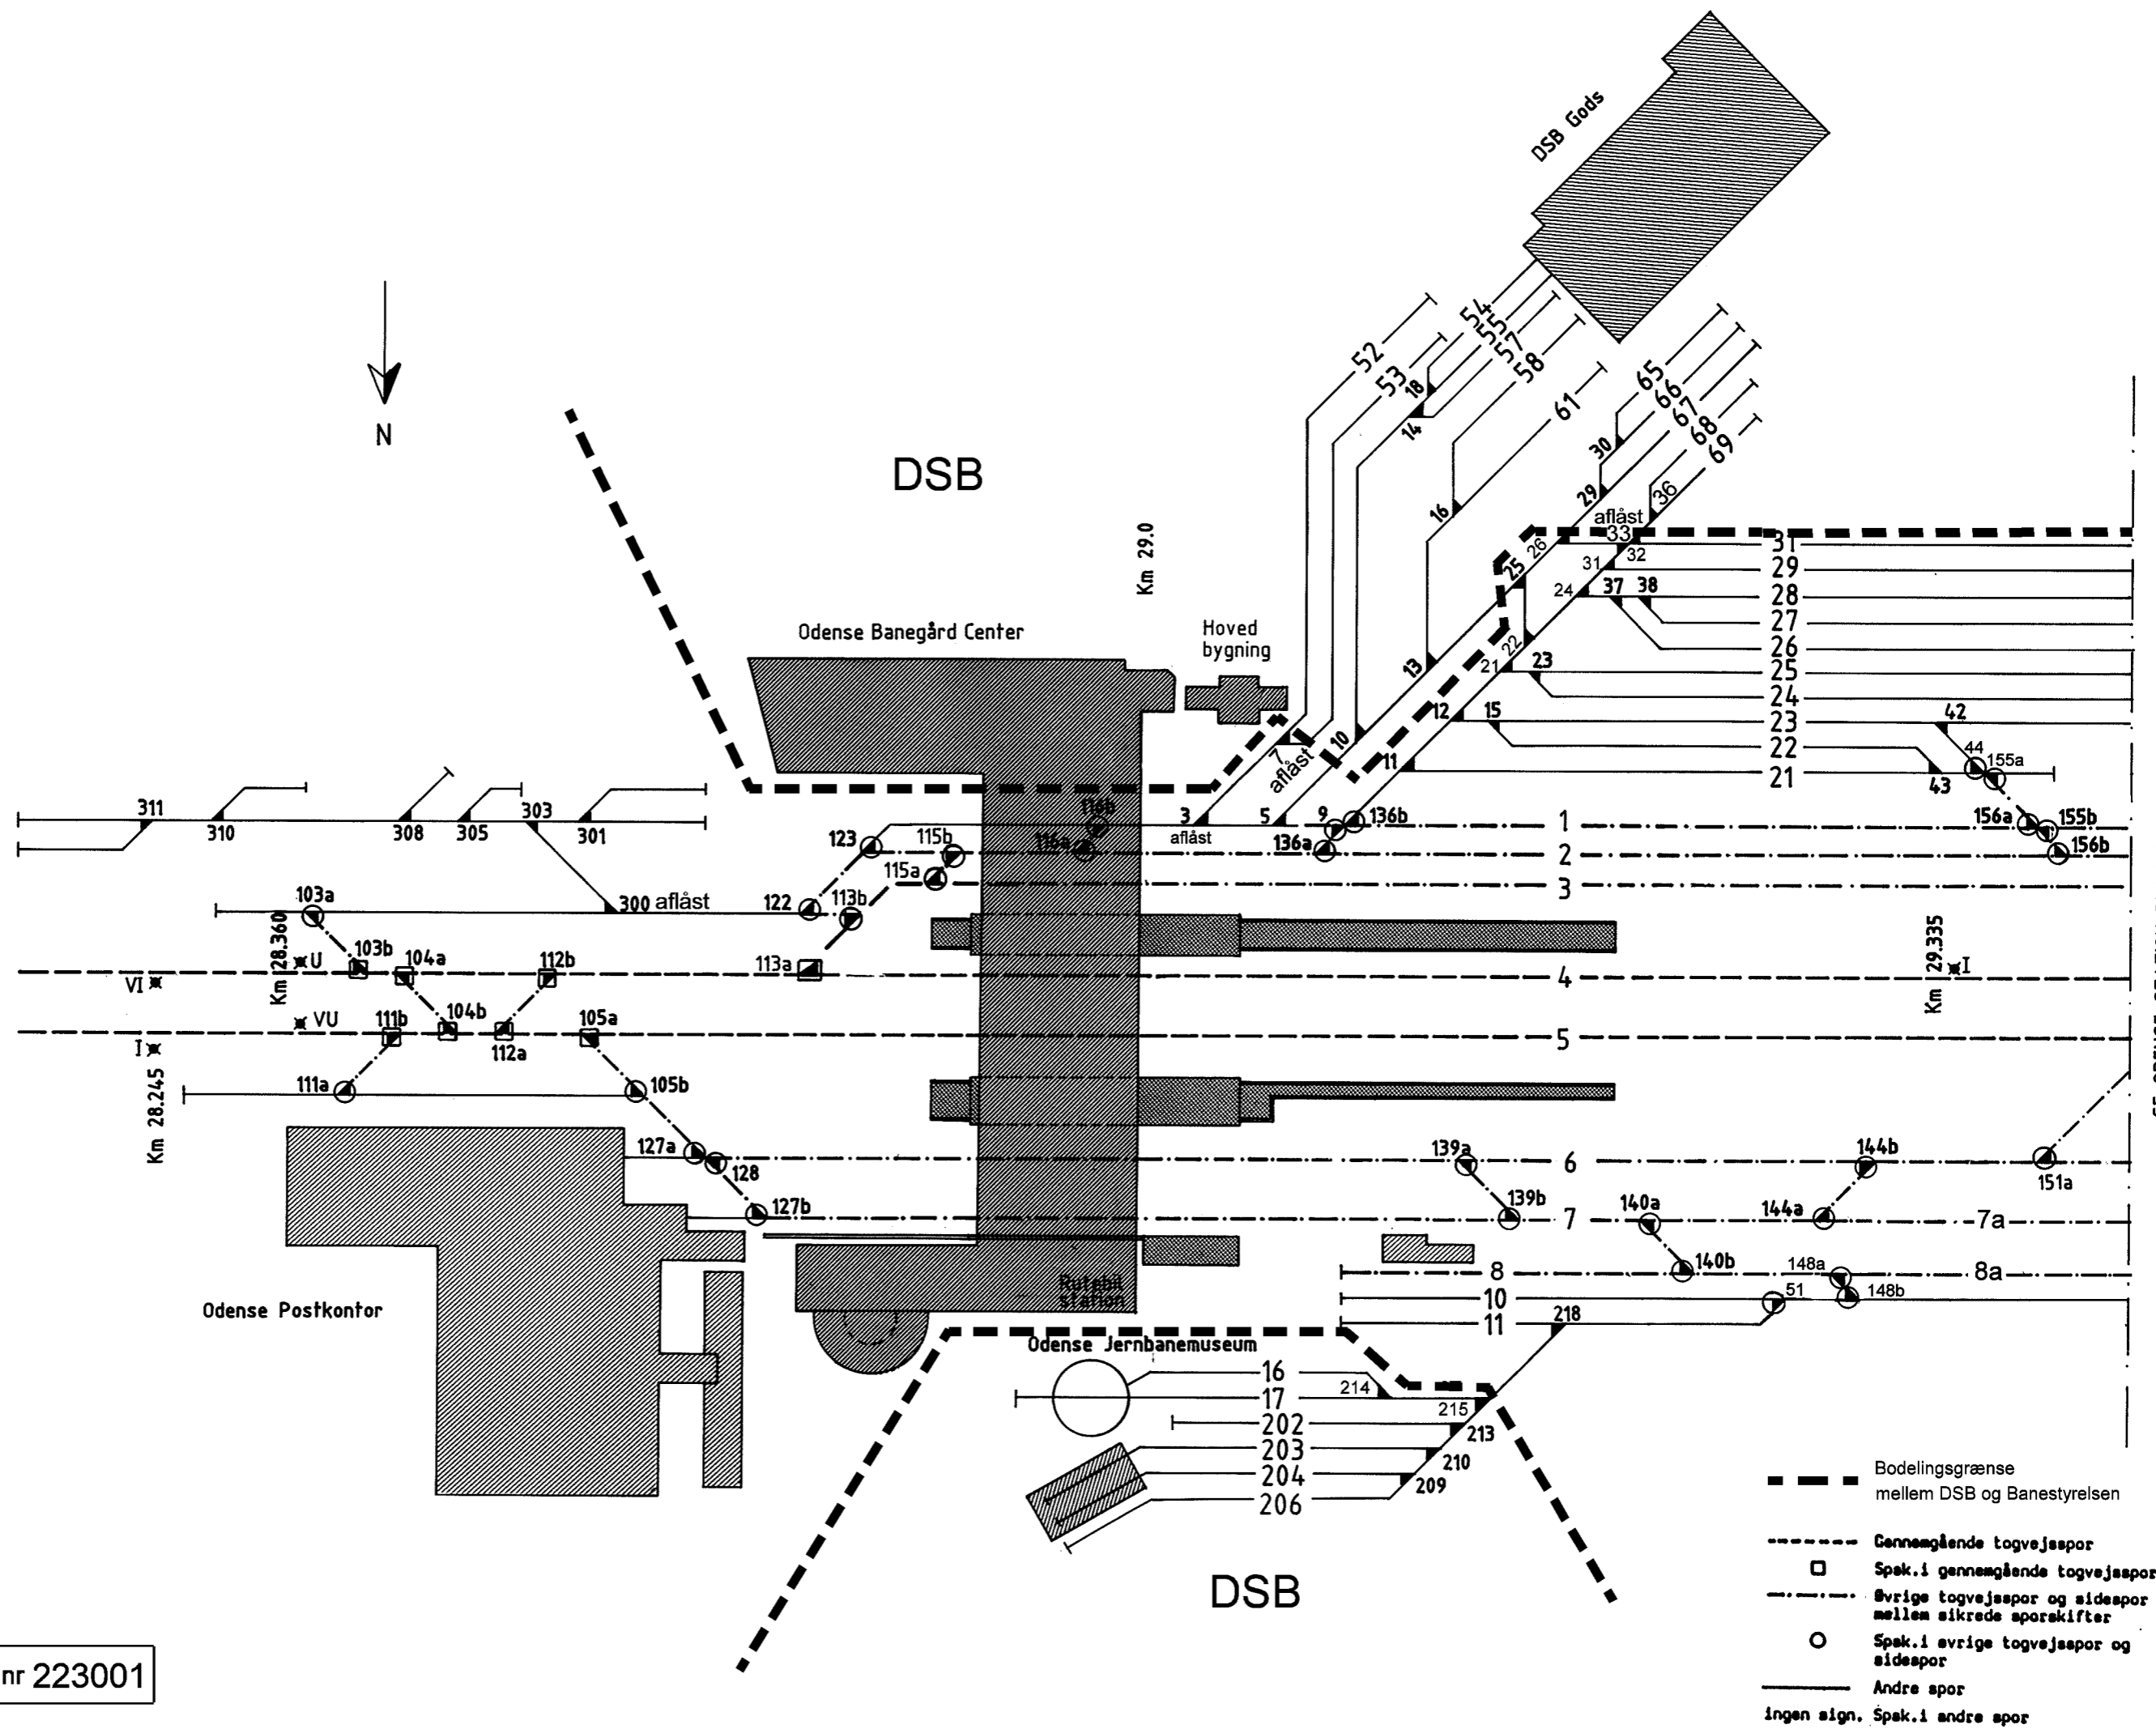

Rettelser:

A	B	C	D	E	F
10.02.1993	12.02.1996	01.04.1996	09.01.1998	25.05.1998	16.04.1999

DATO:
01.09.92

Skematisk sporplan
Odense station
Plan 1 af 3

G	H	I	J	K	L
26.11.1999	19.03.2001	30.08.2001	15.03.2004		

Tegn.nr 223001

SE ODENSE STATION PLAN 2 AF 3