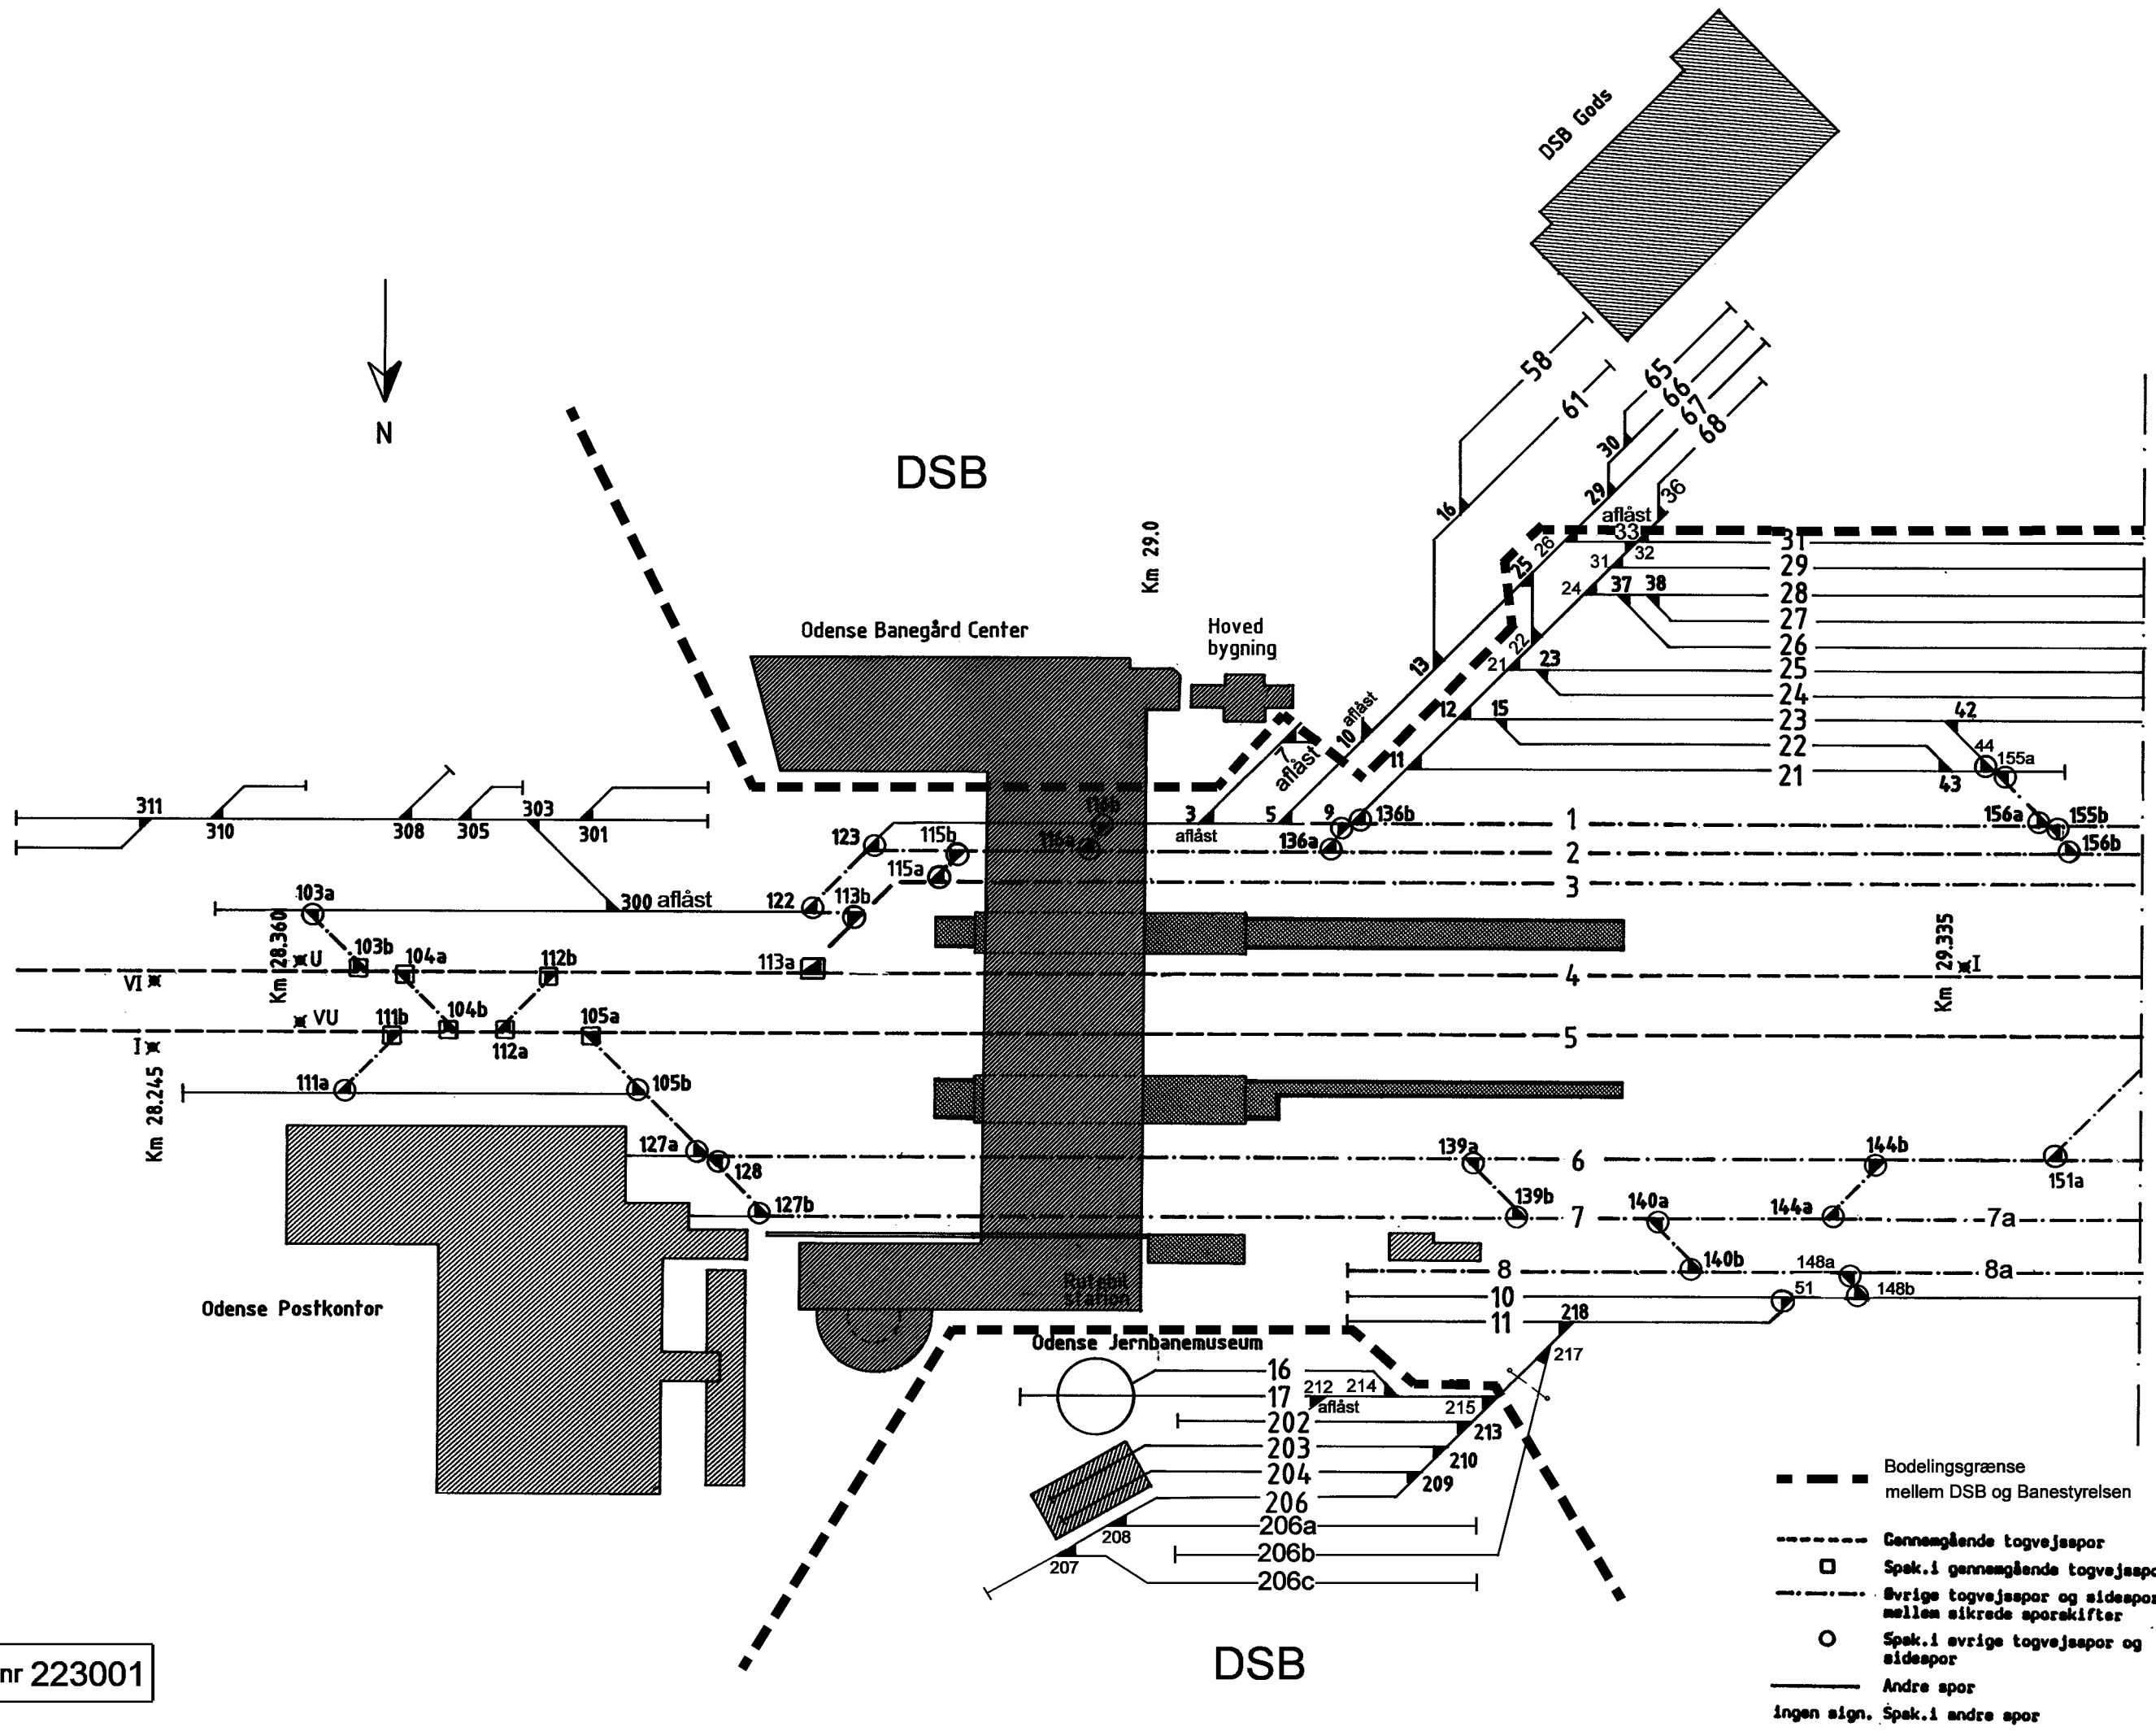

Rettelser:

A	B	C	D	E	F
10.02.1993	12.02.1996	01.04.1996	09.01.1998	25.05.1998	16.04.1999

DATO:
01.09.92

Skematisk sporplan
Odense station
Plan 1 af 3

G	H	I	J	K	L
28.11.1999	19.03.2001	30.08.2001	15.03.2004	21.01.2005	07.09.2005

Tegn.nr 223001

SE ODENSE STATION PLAN 2 AF 3