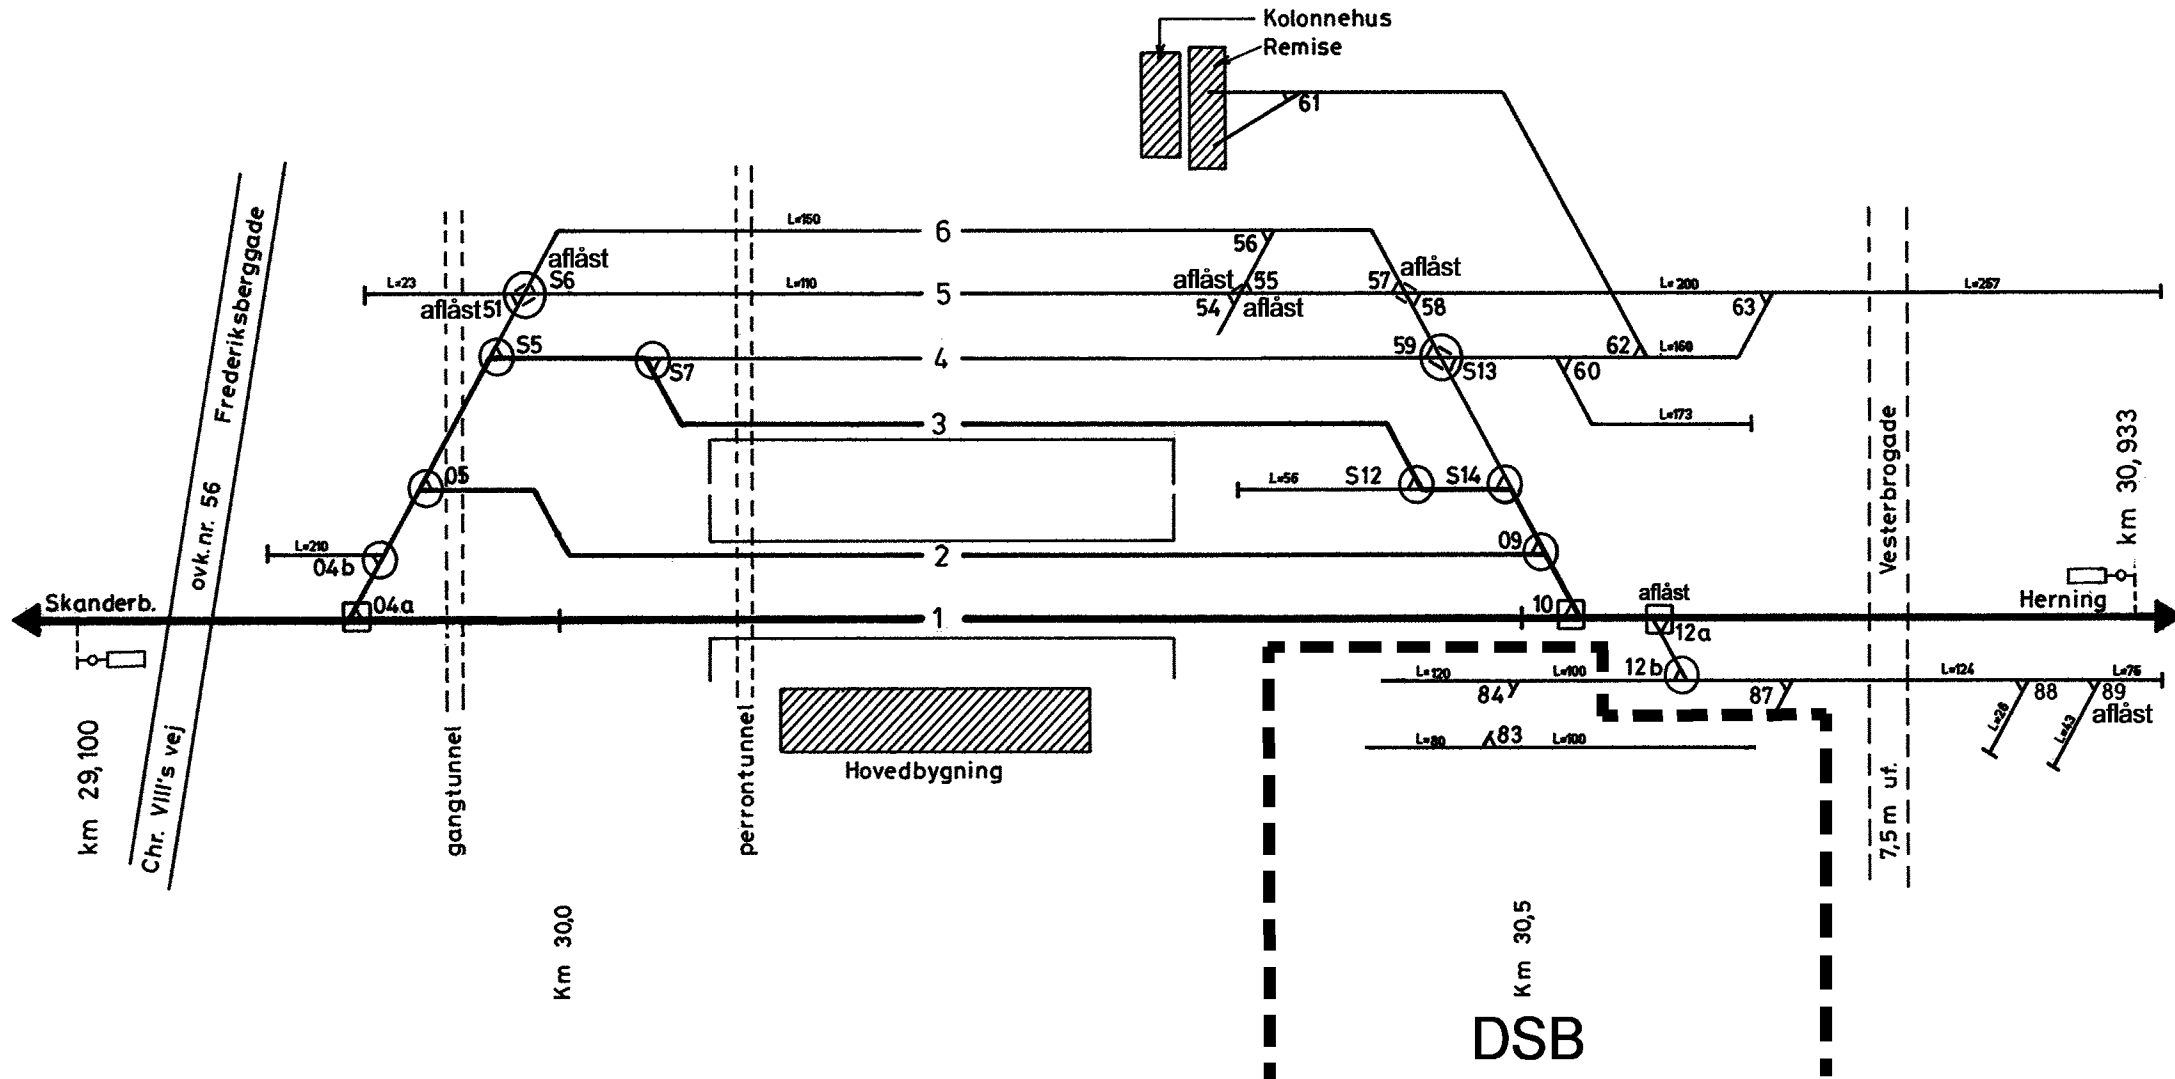

■■■■■ Bodelingsgrænse  
 mellem DSB og Banestyrelsen

Tegn.nr 352005

**Silkeborg station**

Rev jan 93      Rev. 19.05.99  
 Rev. 19.03.2001      Rev. 22.04.2003  
 Rev. 24.07.02      Rev. 29.06.2004  
 Rev. 10.12.02