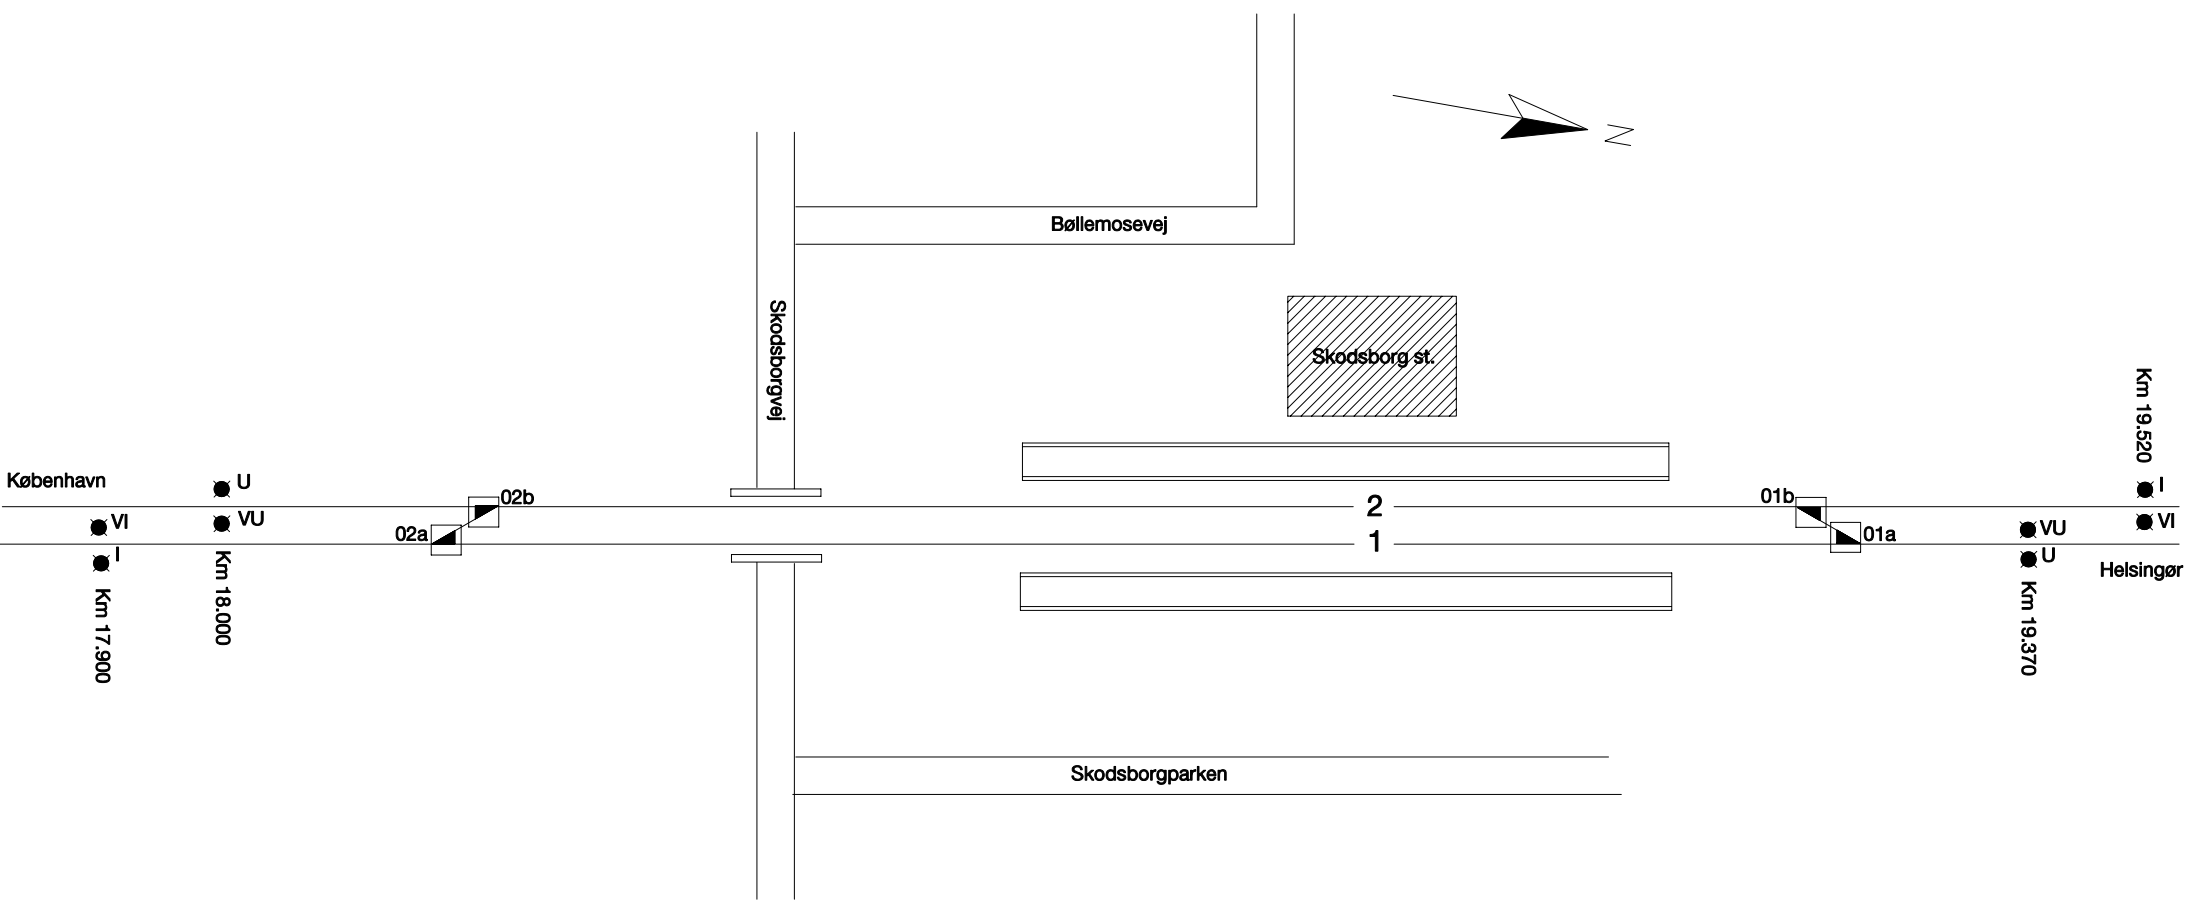

Skematisk sporplan

Skodsborg station

Dato:
07.08.01

Rettelser:

A	B	C	D	E	F	G	H	I	J	K	L

-  Gennemgående togvejsspor
Spsk. i gennemgående togvejsspor
-  Øvrige togvejsspor og sidespor
mellem sikrede sporskifter
Spsk. i øvrige togvejsspor og sidespor
-  Andre spor
Ingen signatur: spsk. i andre spor

Tegn.nr 100007