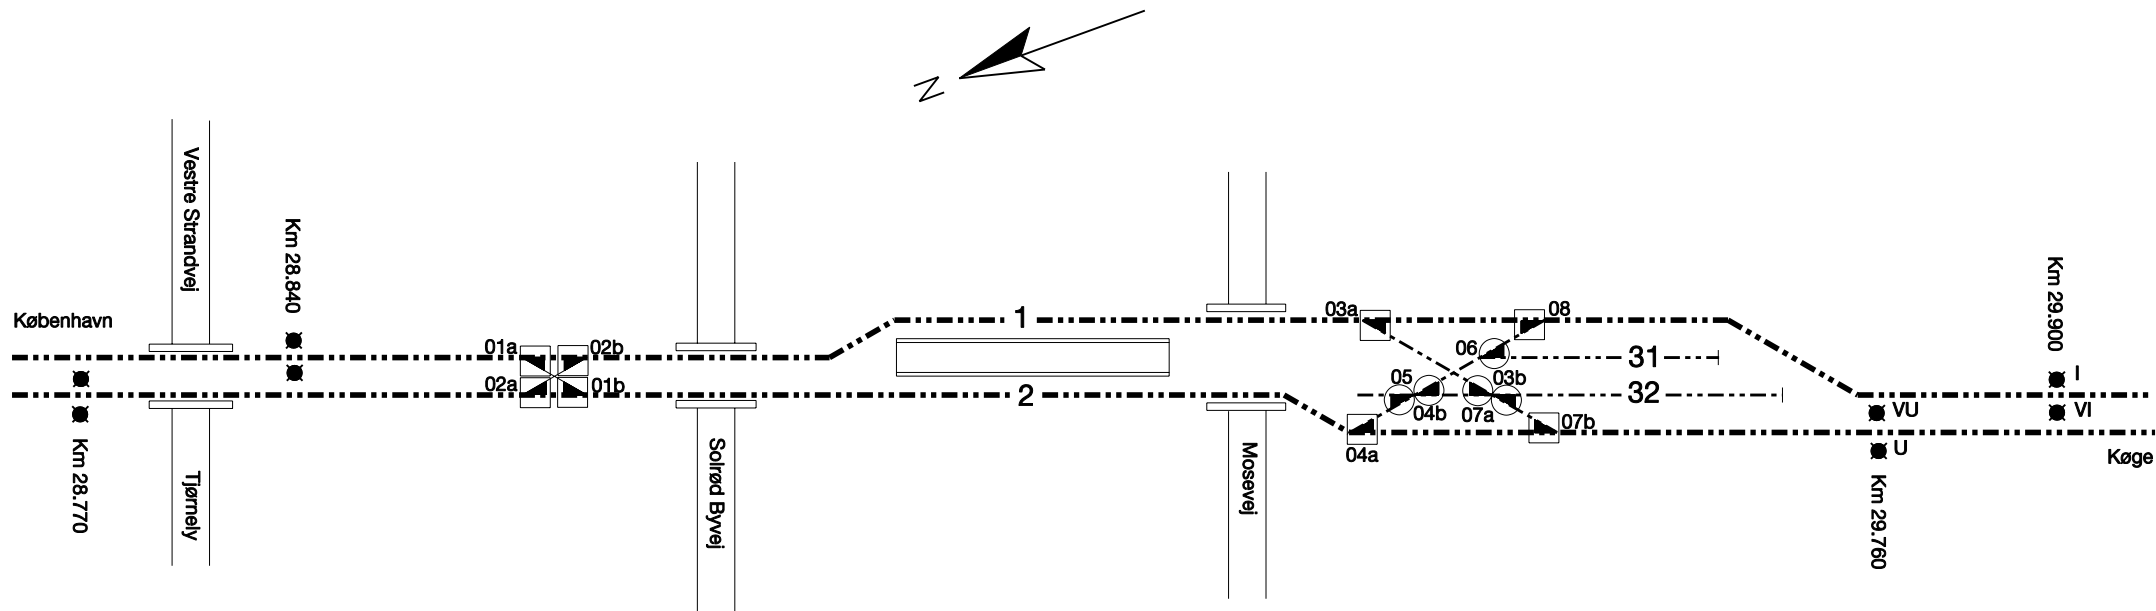

Skematisk sporplan

Solrød Strand station

Dato:
26.09.02

Rettelser:

A	B	C	D	E	F
---	---	---	---	---	---

G	H	I	J	K	L
---	---	---	---	---	---

-  S-bane
-  Gennemgående togvejsspor
-  Spk. i gennemgående togvejsspor
-  Øvrige togvejsspor og sidespor mellem sikrede sporskifter
-  Spk. i øvrige togvejsspor og sidespor
-  Andre spor
-  Ingen signatur: spsk. i andre spor
-  Bodelingsgrænse mellem Banestyrelsen og DSB

Tegn.nr 854007