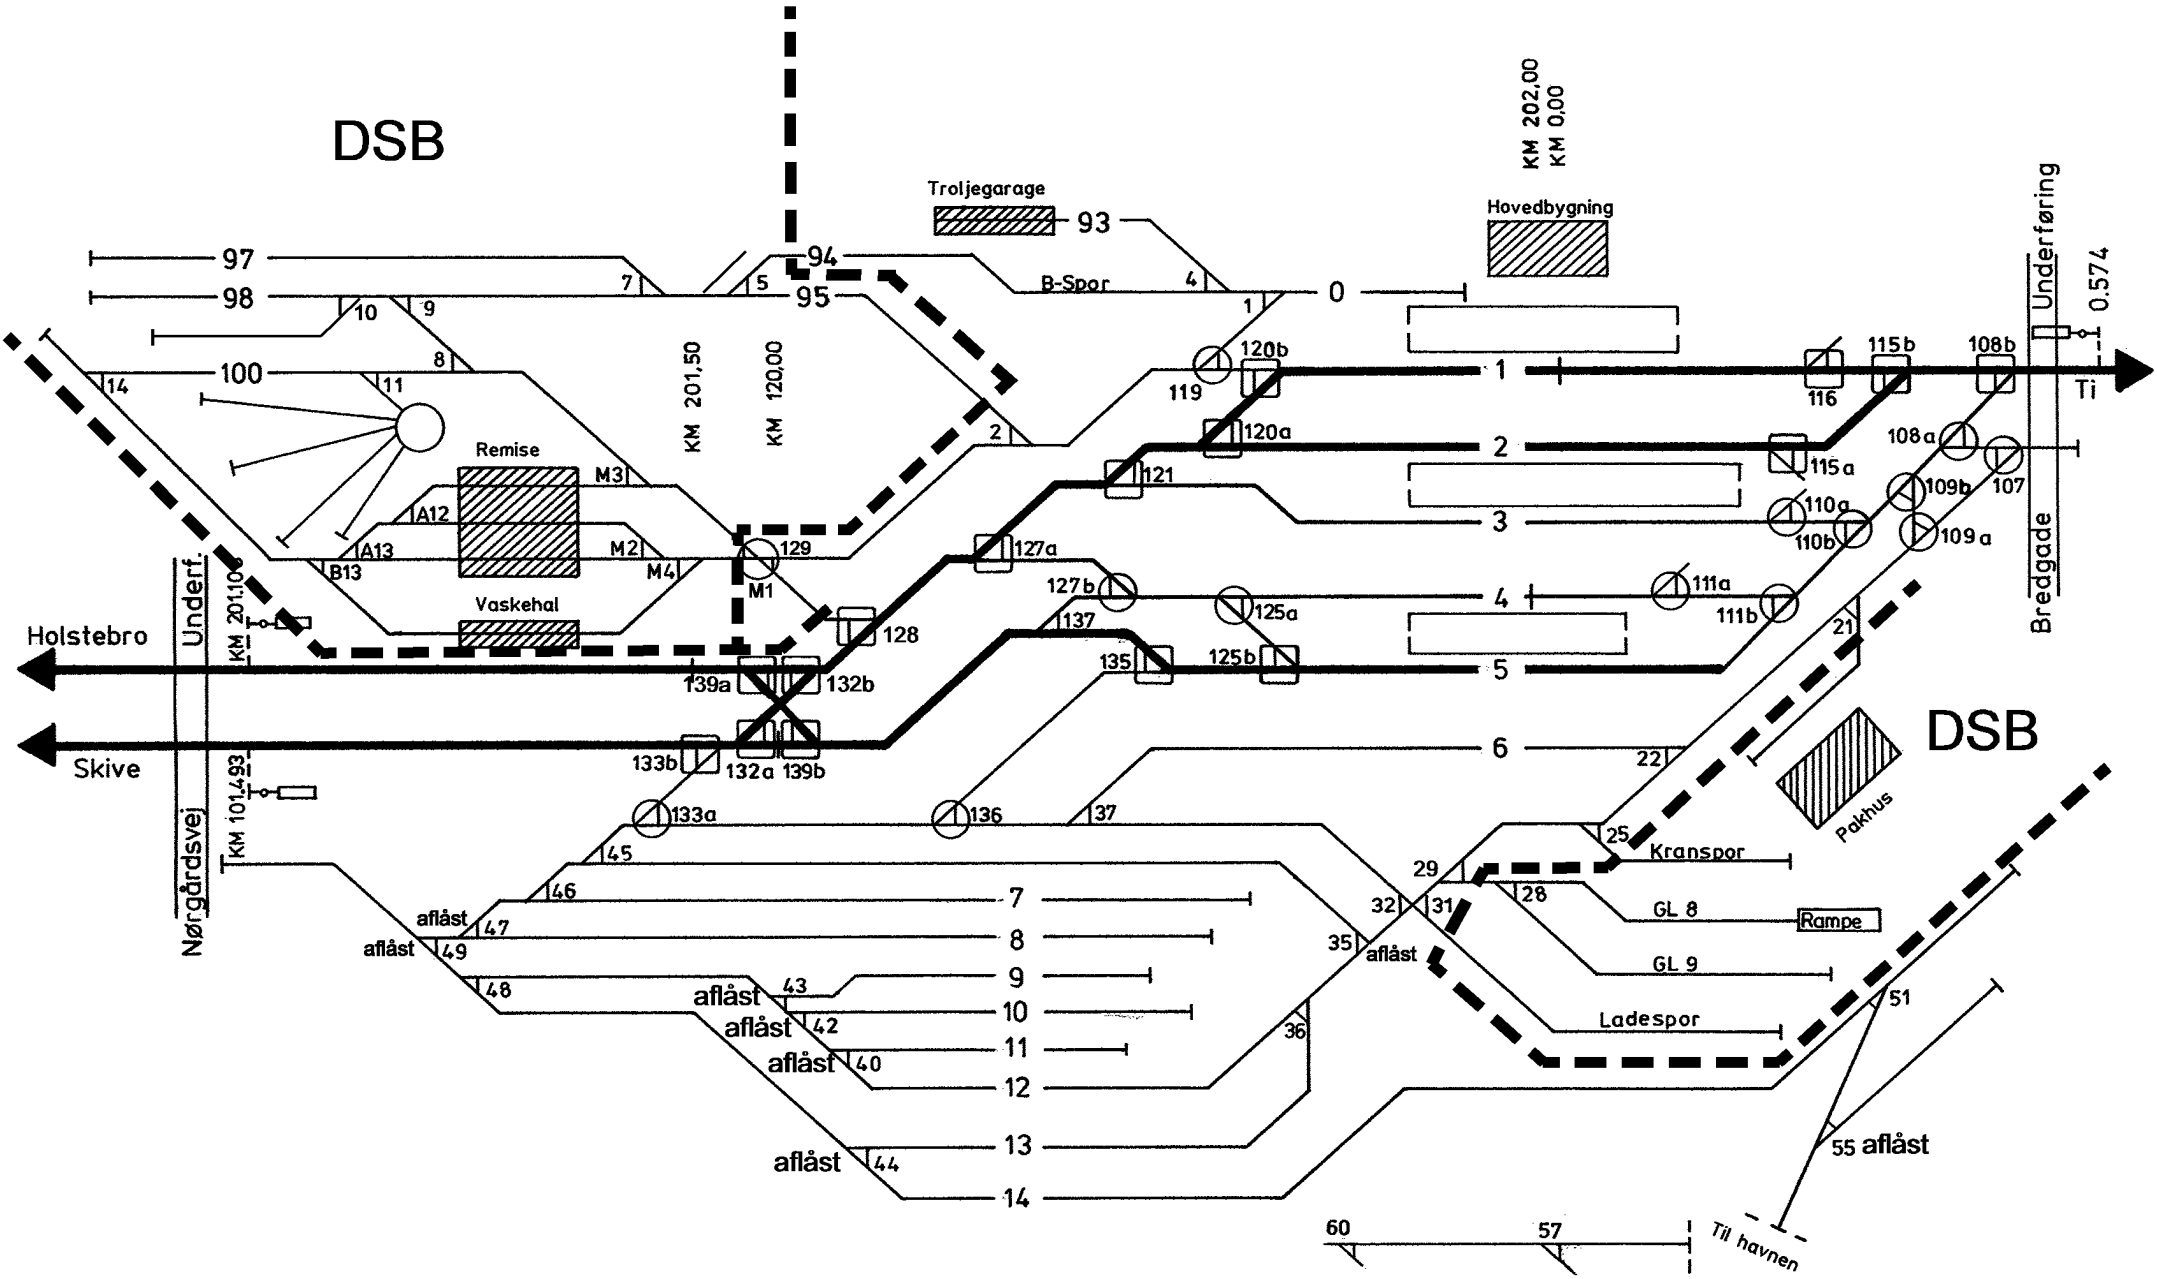

DSB

Tegn.nr 317001

Bodelingsgrænse mellem DSB og Banestyrelsen

**Struer station**  
 Rev. jan. 1993 Rev. 19.05.99  
 Rev. 12.03.2001  
 Rev. 14.08.02  
 Rev. 04.09.02  
 Rev. 04.03.2003