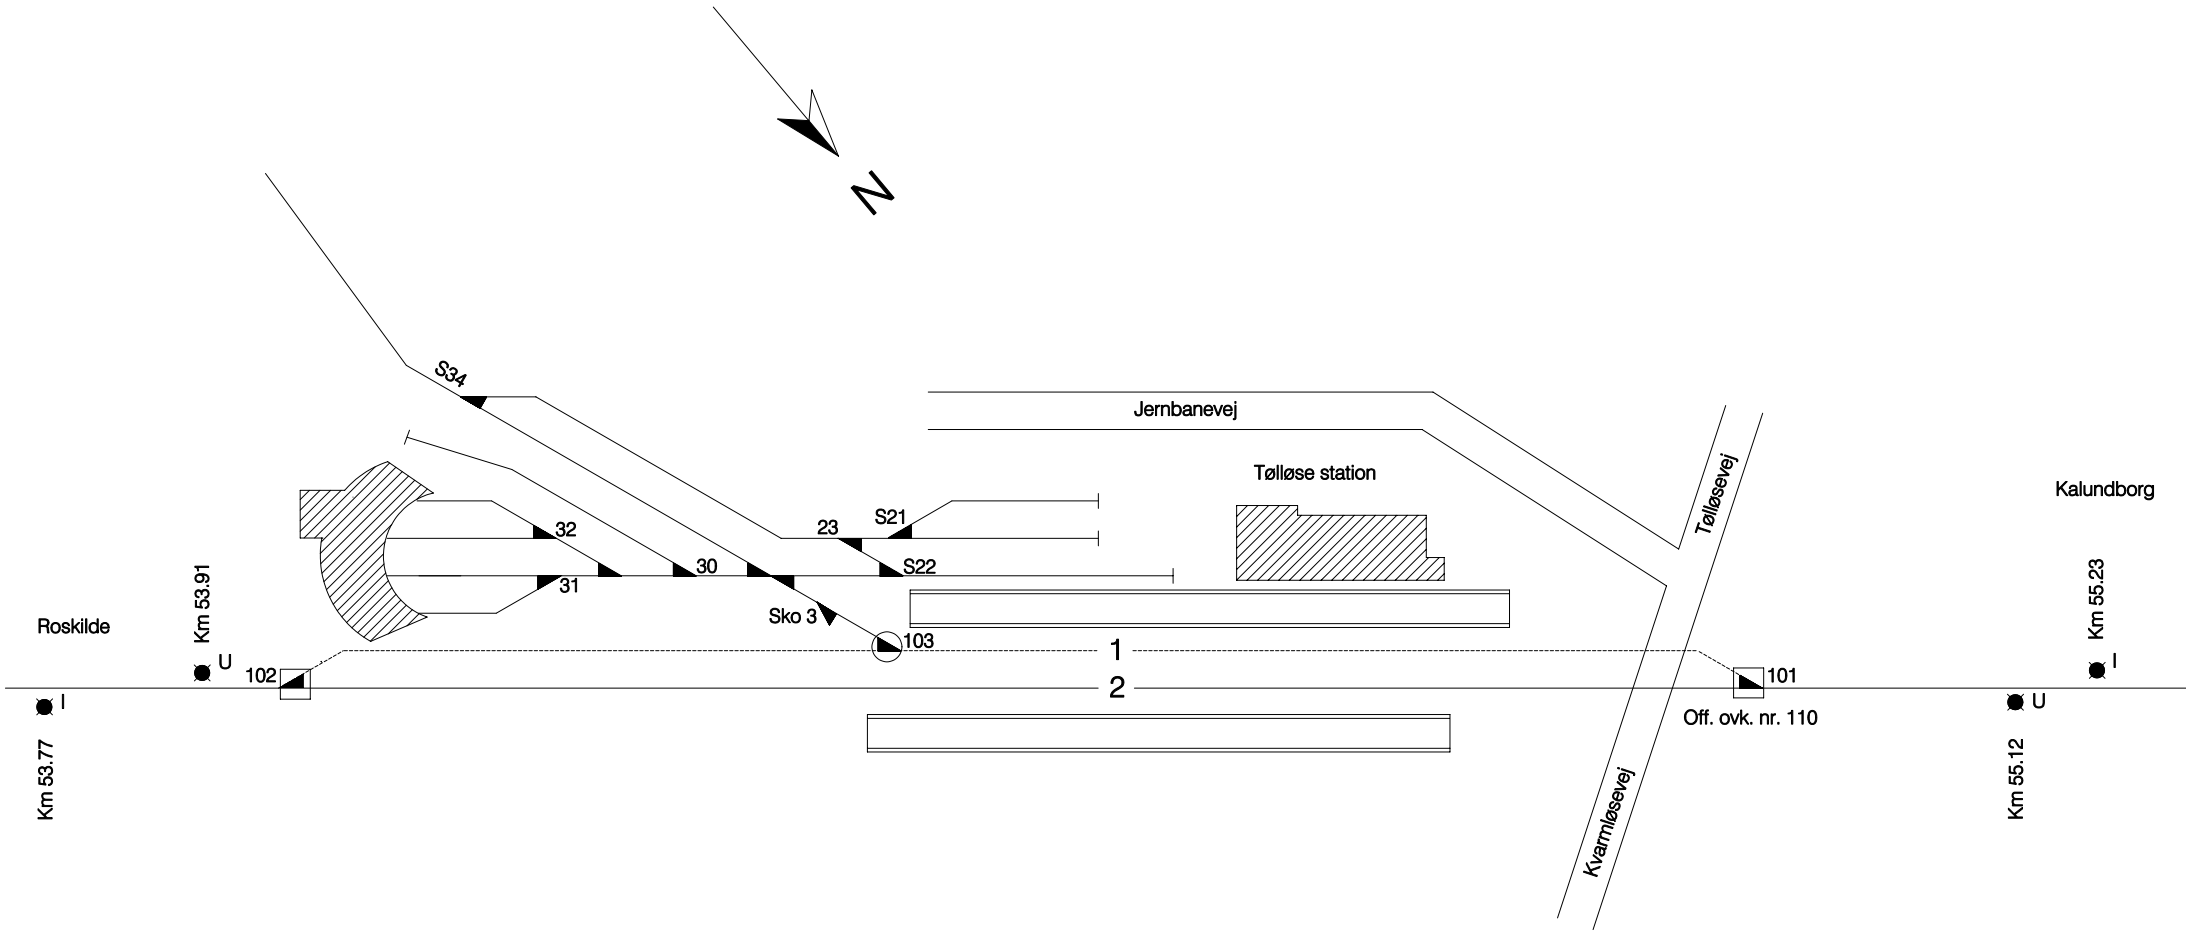

Skematisk sporplan

Tølløse station

Dato:
06.05.98

Rettelser:

A	B	C	D	E	F
---	---	---	---	---	---

G	H	I	J	K	L
---	---	---	---	---	---

Tegn.nr 520003

-  Gennemgående togvejsspor
Sp-sk. i gennemgående togvejsspor
-  Øvrige togvejsspor og sidespor
mellem sikrede sporskifter
Sp-sk. i øvrige togvejsspor og sidespor
-  Andre spor
Ingen signatur: sp-sk. i andre spor