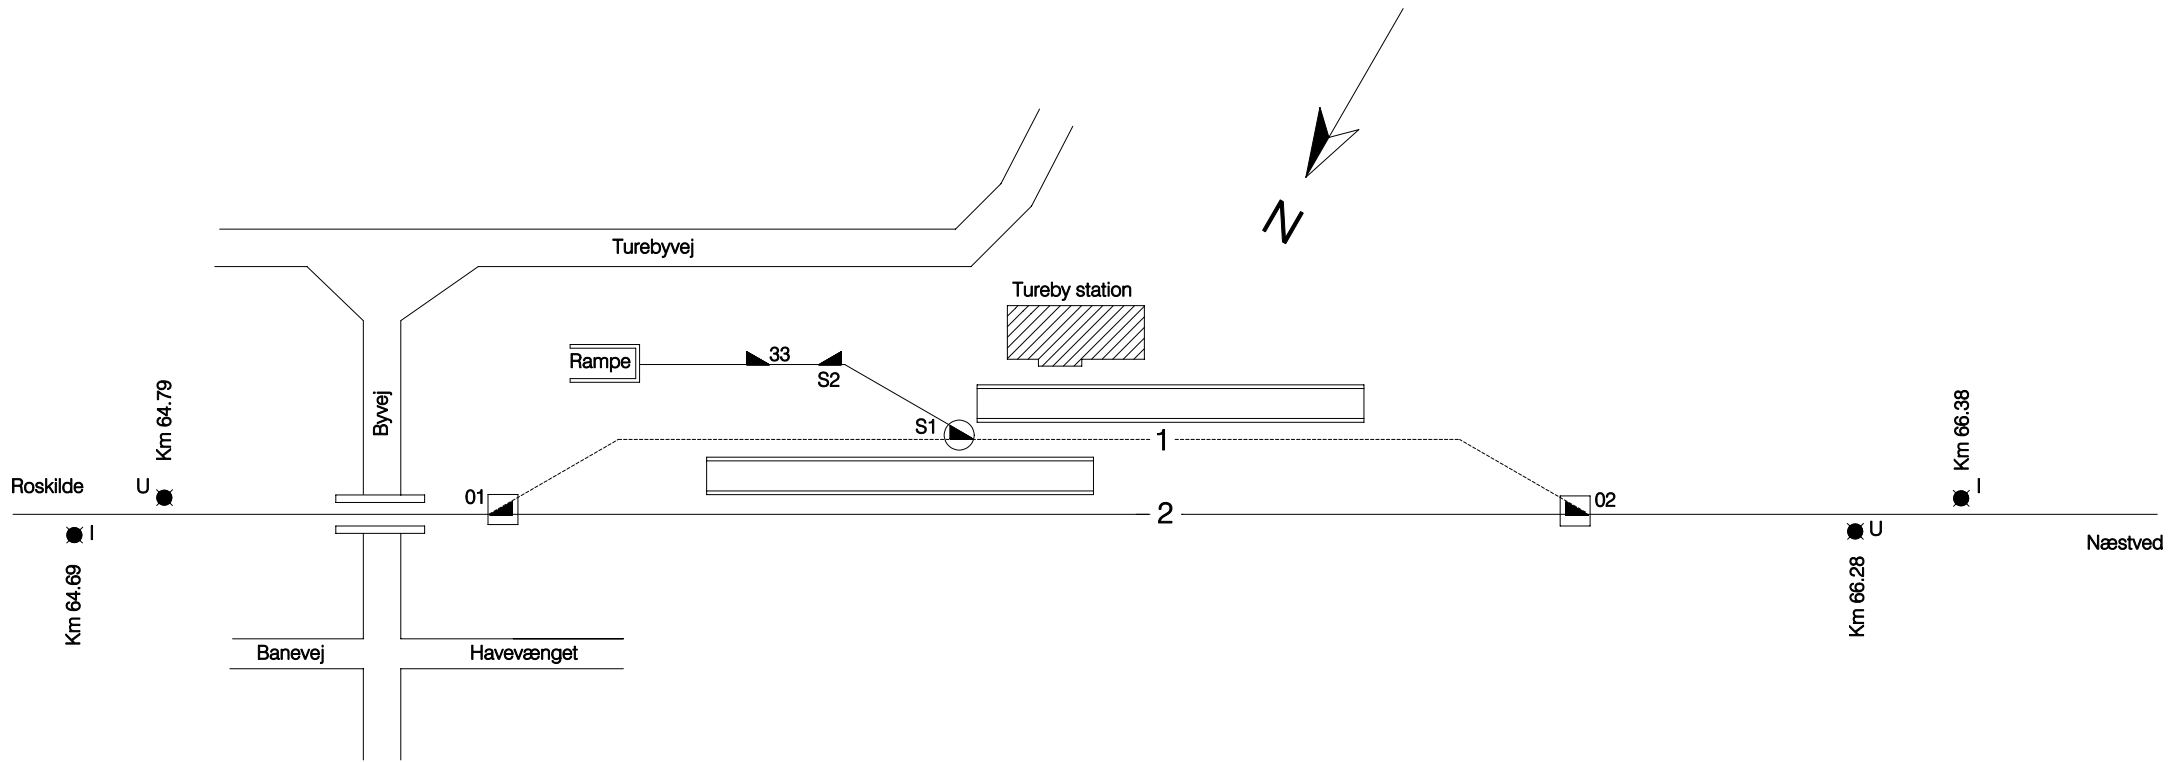

Skematisk sporplan

Tureby station

Dato:
16.07.98

Rettelser:

A	B	C	D	E	F
---	---	---	---	---	---

G	H	I	J	K	L
---	---	---	---	---	---

Tegn.nr 420008

-  Gennemgående togvejsspor
Spsk. i gennemgående togvejsspor
-  Øvrige togvejsspor og sidespor
mellem sikrede sporskifter
Spsk. i øvrige togvejsspor og sidespor
-  Andre spor
Ingen signatur: spsk. i andre spor