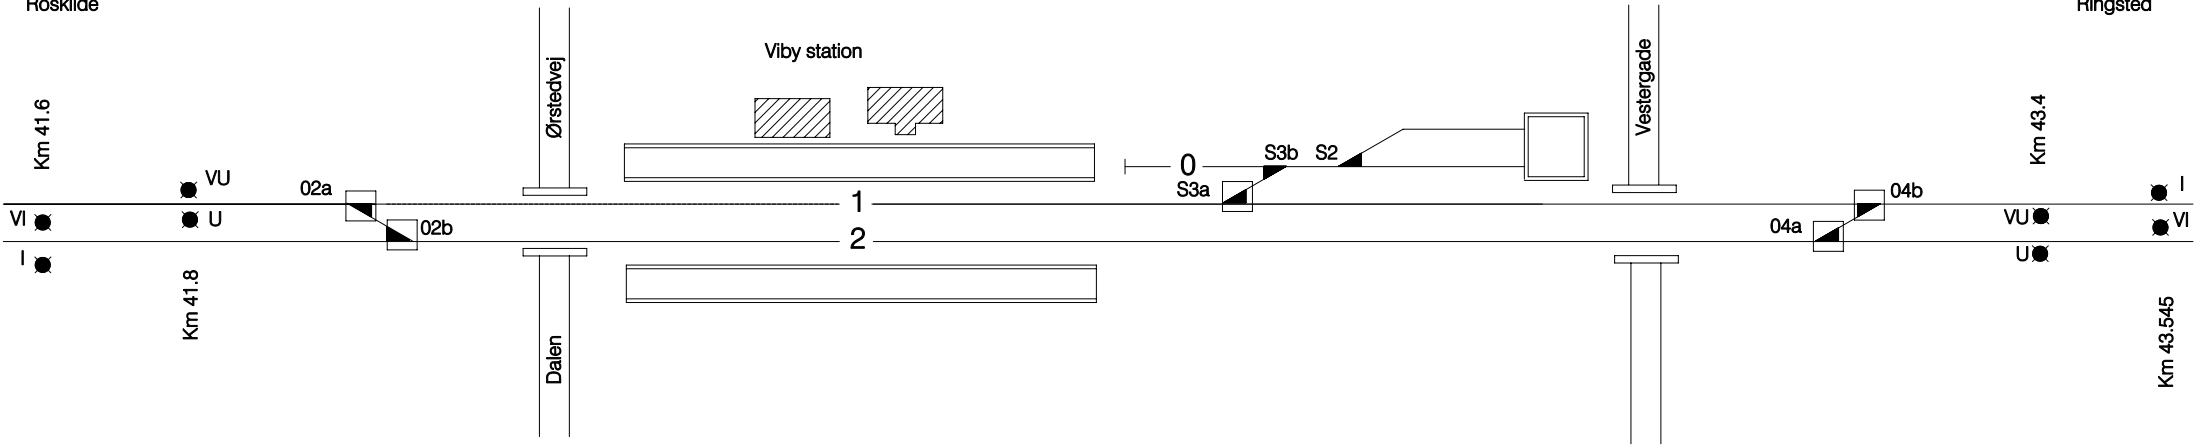

Skematisk sporplan

Viby station

Dato:
16.03.98

Rettelser:

A	B	C	D	E	F
---	---	---	---	---	---

G	H	I	J	K	L
---	---	---	---	---	---

Roskilde

Ringsted

-  Gennemgående togvejsspor
Sp-sk. i gennemgående togvejsspor
-  Øvrige togvejsspor og sidespor
mellem sikrede sporskifter
Sp-sk. i øvrige togvejsspor og sidespor
-  Andre spor
Ingen signatur: sp-sk. i andre spor

Tegn.nr 140001